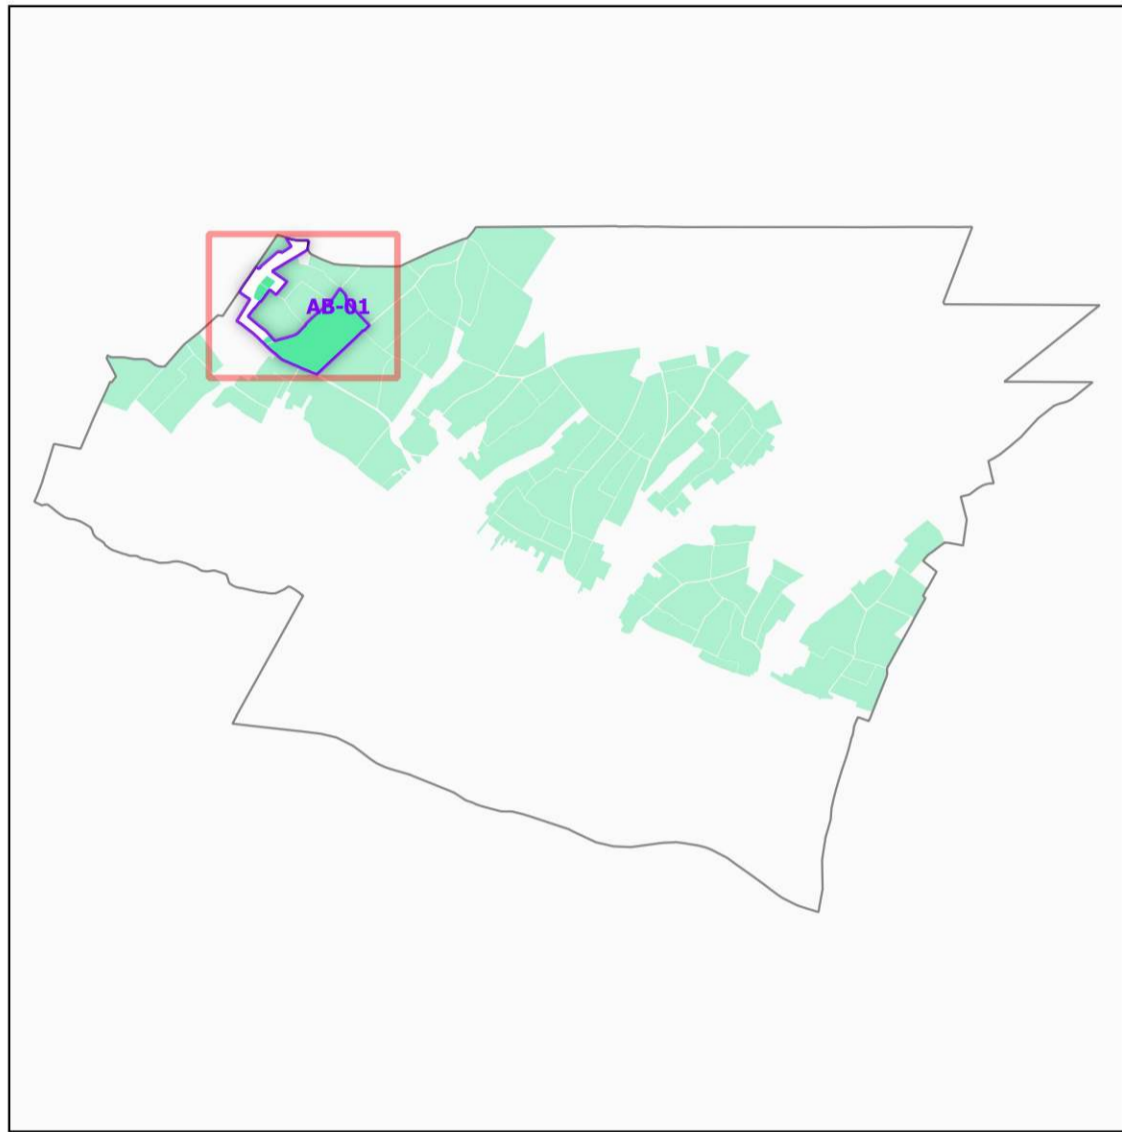

INSTITUT NATIONAL
DE L'ORIGINE ET DE
LA QUALITÉ

COMMUNE DE SAINT-MARTIN-LE-BEAU - 37225
(section : AB)

Légende

- Lieux-dits
- Sections cadastrales
- Bâti
- Parcelles
- AOC MONTLOUIS-SUR-LOIRE

DELIMITATION DEFINITIVE APPROUVEE PAR
DECISION DU COMITE NATIONAL DES
APPELLATIONS D'ORIGINE RELATIVES AUX VINS
ET AUX BOISSONS ALCOOLISEES, ET DES
BOISSONS SPIRITUEUSES DE L'INAO EN SA
SEANCE DU 06 et 07/11/2003

REF INAO : 2023-CP713

Sources :
- INAO
- Cadastre : DGFIP (2023)