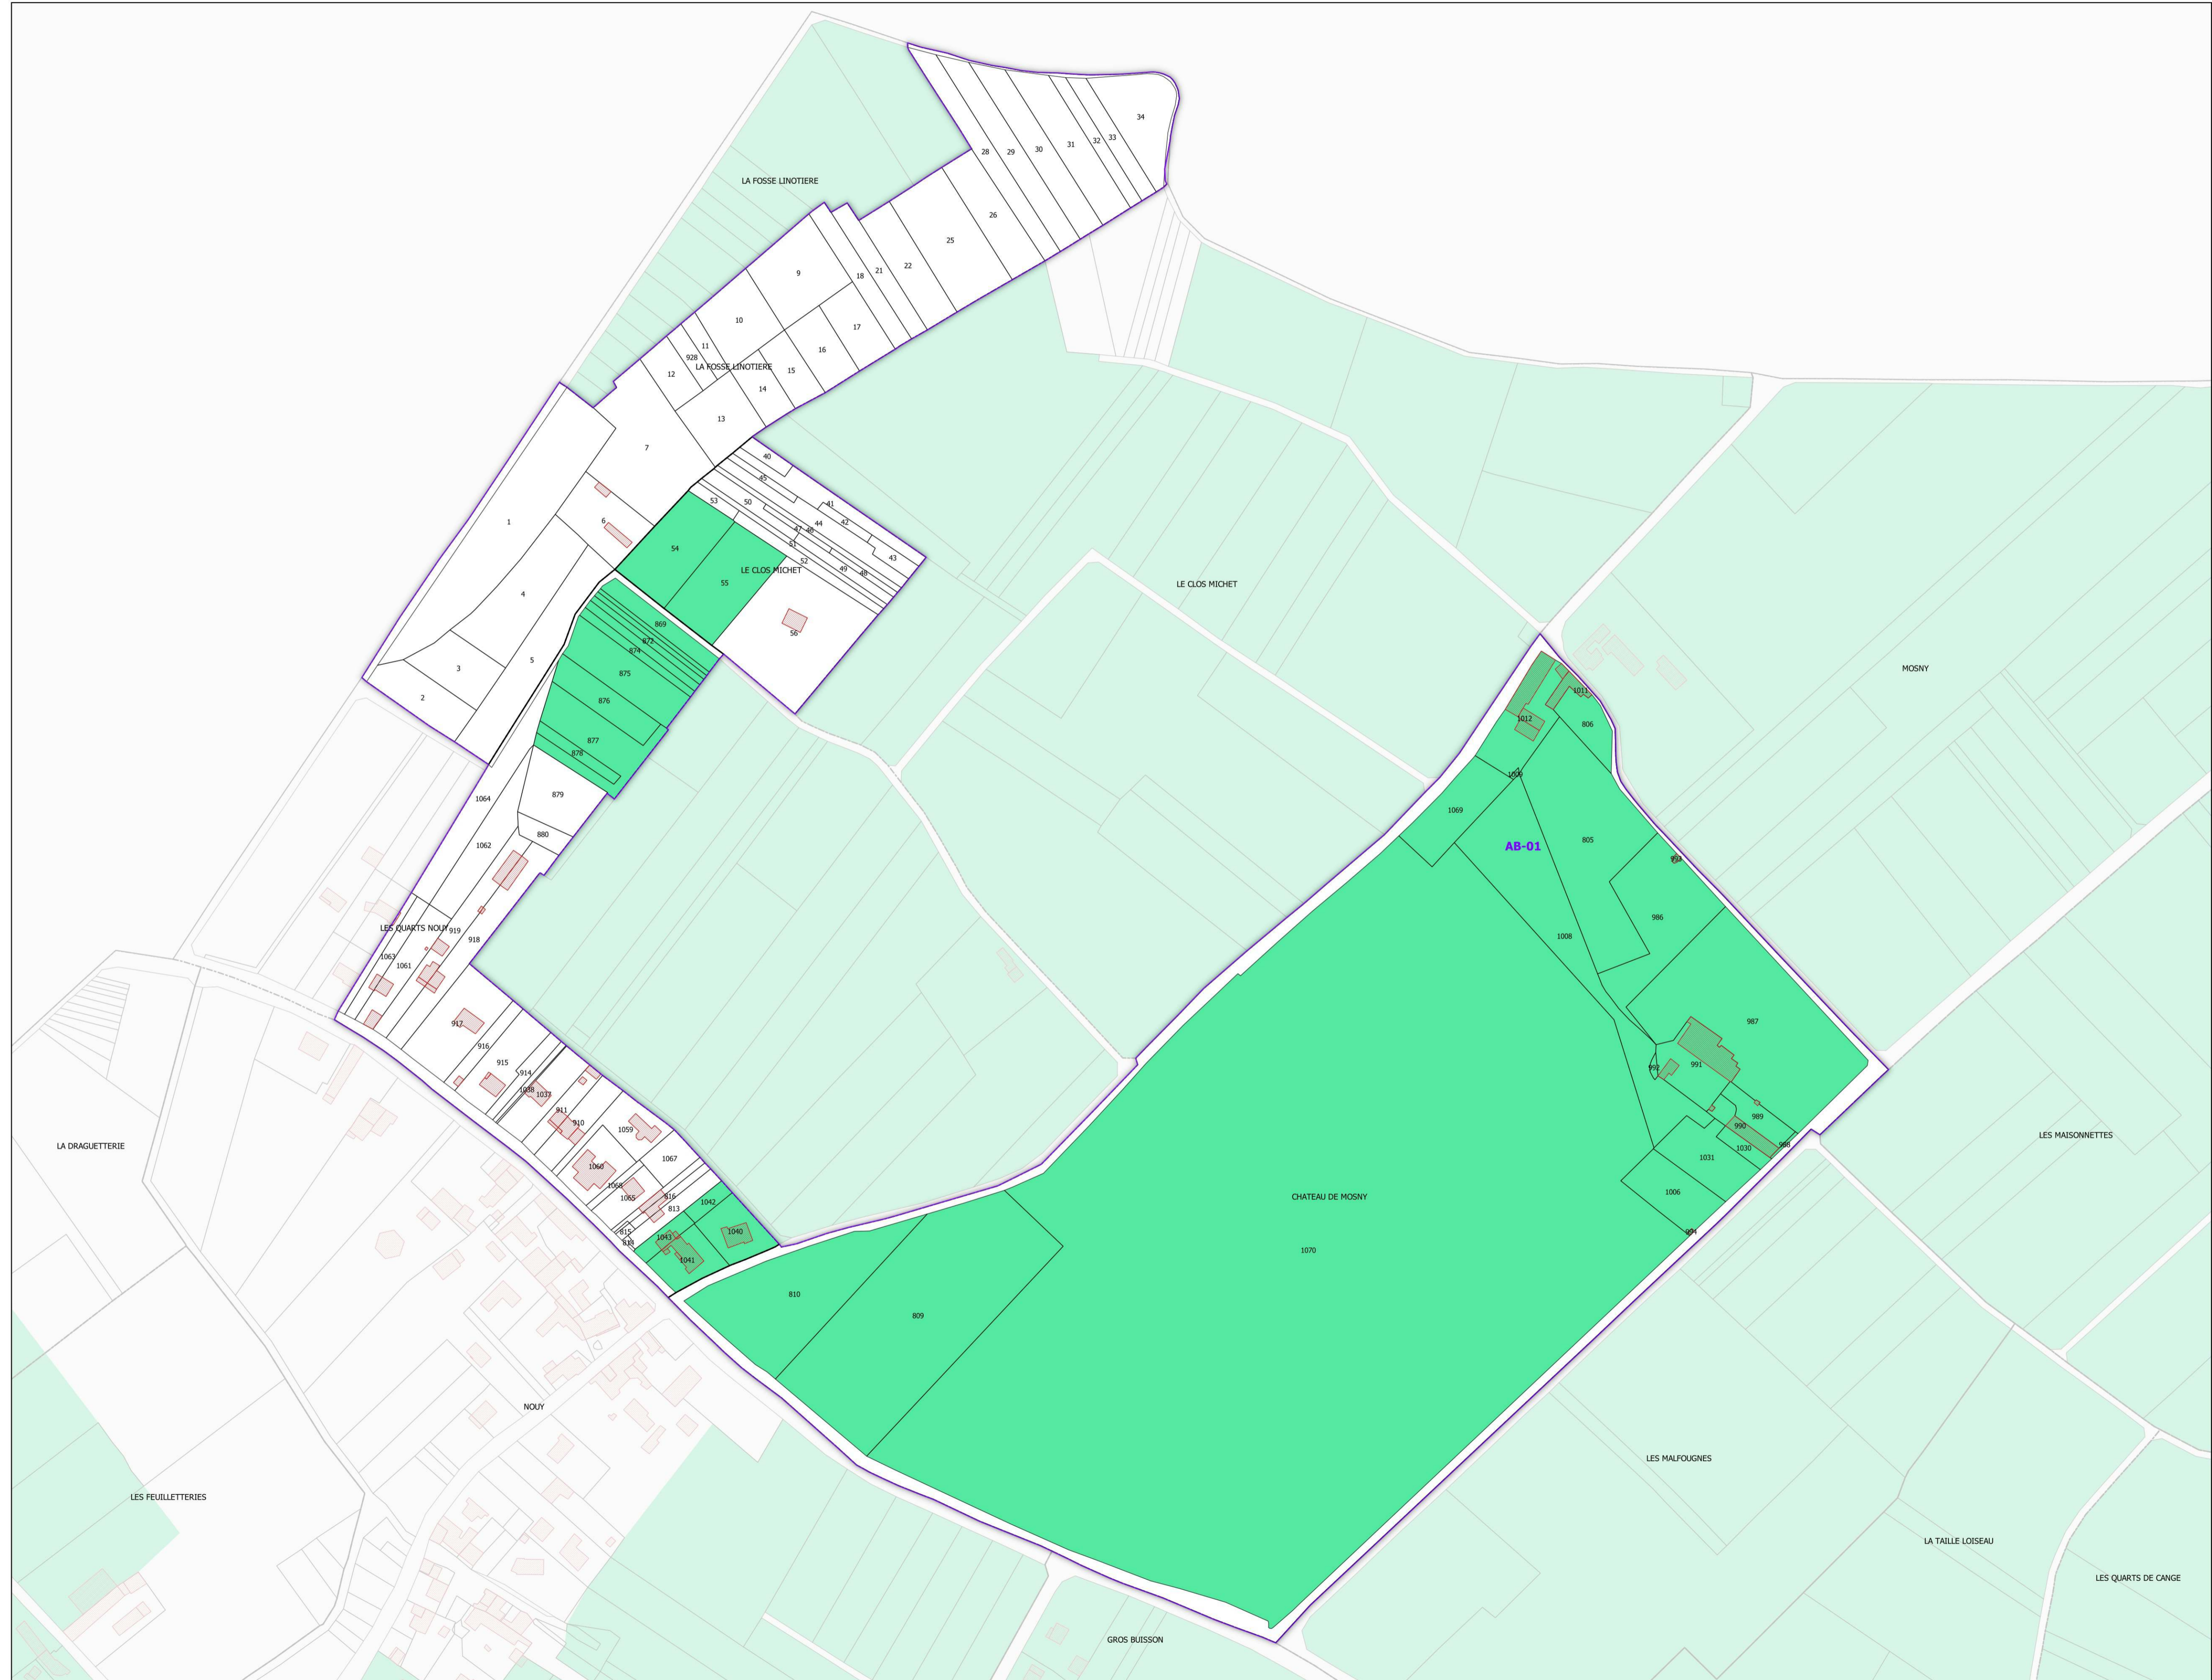

INSTITUT NATIONAL
DE L'ORIGINE ET DE
LA QUALITÉ

COMMUNE DE SAINT-MARTIN-LE-BEAU - 37225
(section : AB)

Légende

- Lieux-dits
- Sections cadastrales
- Bâti
- Parcelles
- AOC MONTLOUIS-SUR-LOIRE

DELIMITATION DEFINITIVE APPROUVEE PAR
DECISION DU COMITE NATIONAL DES
APPELLATIONS D'ORIGINE RELATIVES AUX VINS
ET AUX BOISSONS ALCOOLISEES, ET DES
BOISSONS SPIRITUEUSES DE L'INAO EN SA
SEANCE DU 06 et 07/11/2003

REF INAO : 2023-CP713

Sources :
- INAO
- Cadastre : DGFIP (2023)