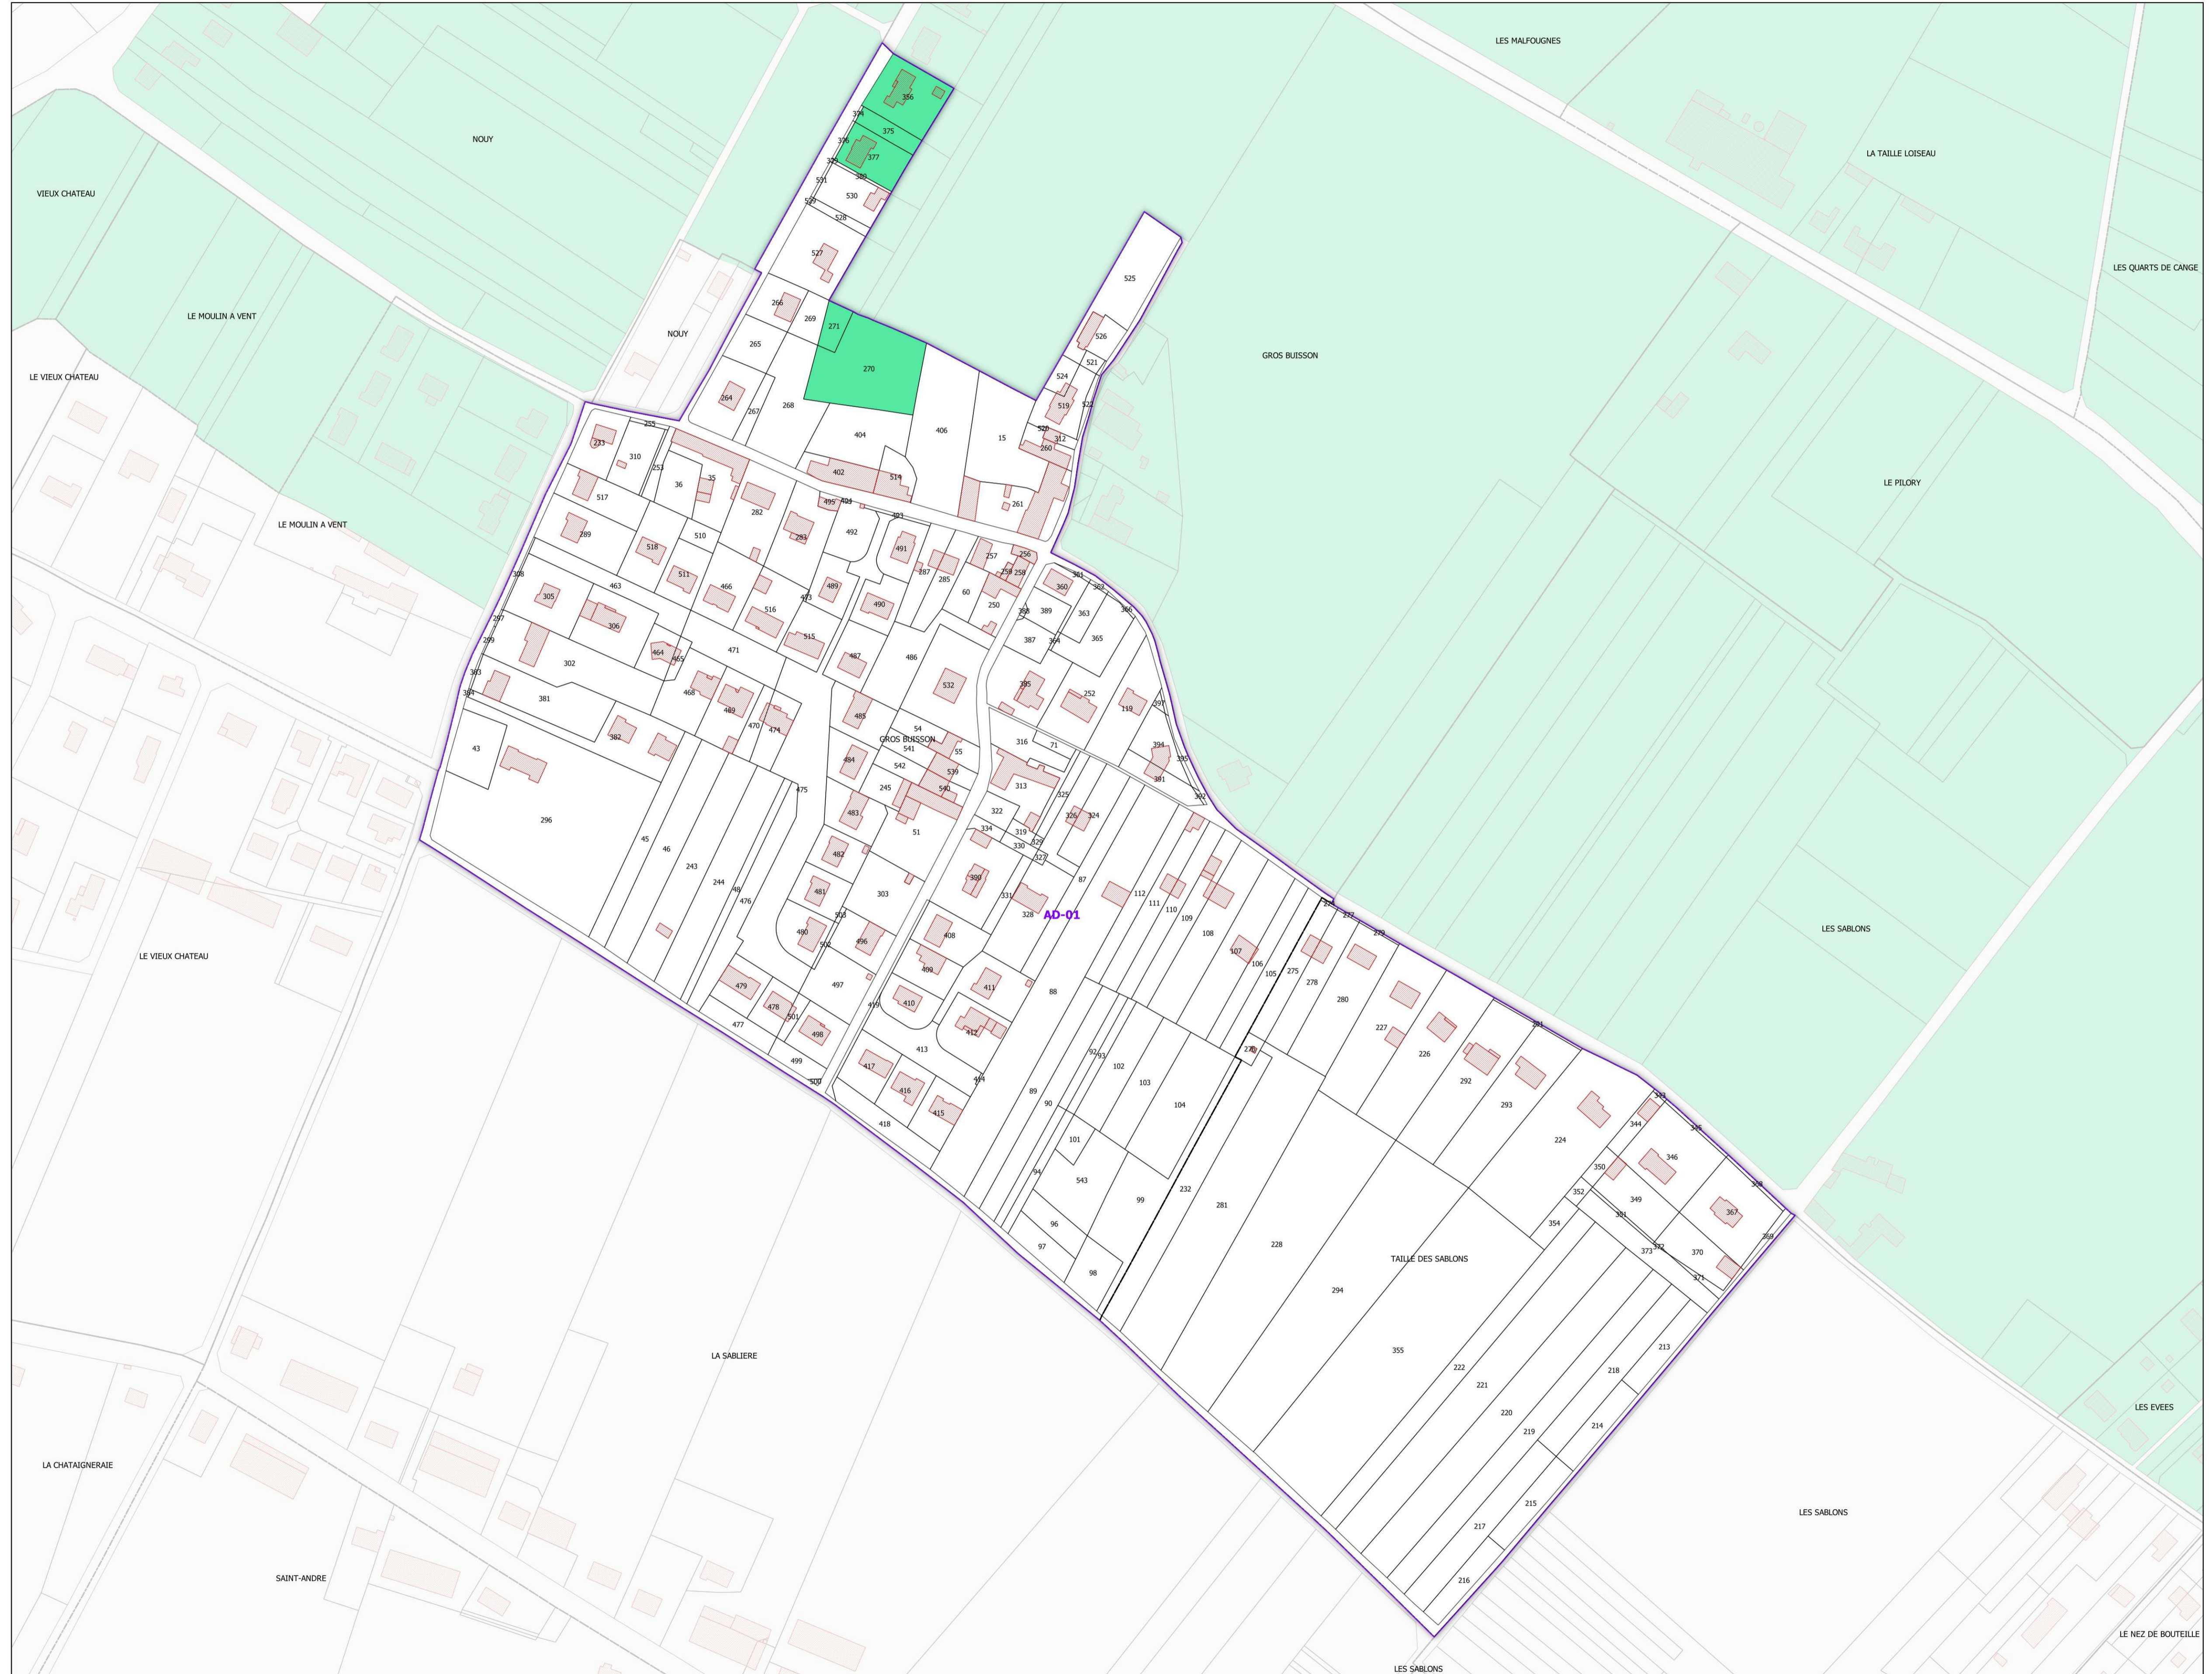

INSTITUT NATIONAL
DE L'ORIGINE ET DE
LA QUALITÉ

COMMUNE DE SAINT-MARTIN-LE-BEAU - 37225
(section : AD)

Légende

-  Lieux-dits
-  Sections cadastrales
-  Bâti
-  Parcelles
-  AOC MONTLOUIS-SUR-LOIRE

DELIMITATION DEFINITIVE APPROUVEE PAR
DECISION DU COMITE NATIONAL DES
APPELLATIONS D'ORIGINE RELATIVES AUX VINS
ET AUX BOISSONS ALCOOLISEES, ET DES
BOISSONS SPIRITUEUSES DE L'INAO EN SA
SEANCE DU 06 et 07/11/2003

REF INAO : 2023-CP713

Sources :
- INAO
- Cadastre : DGFIP (2023)