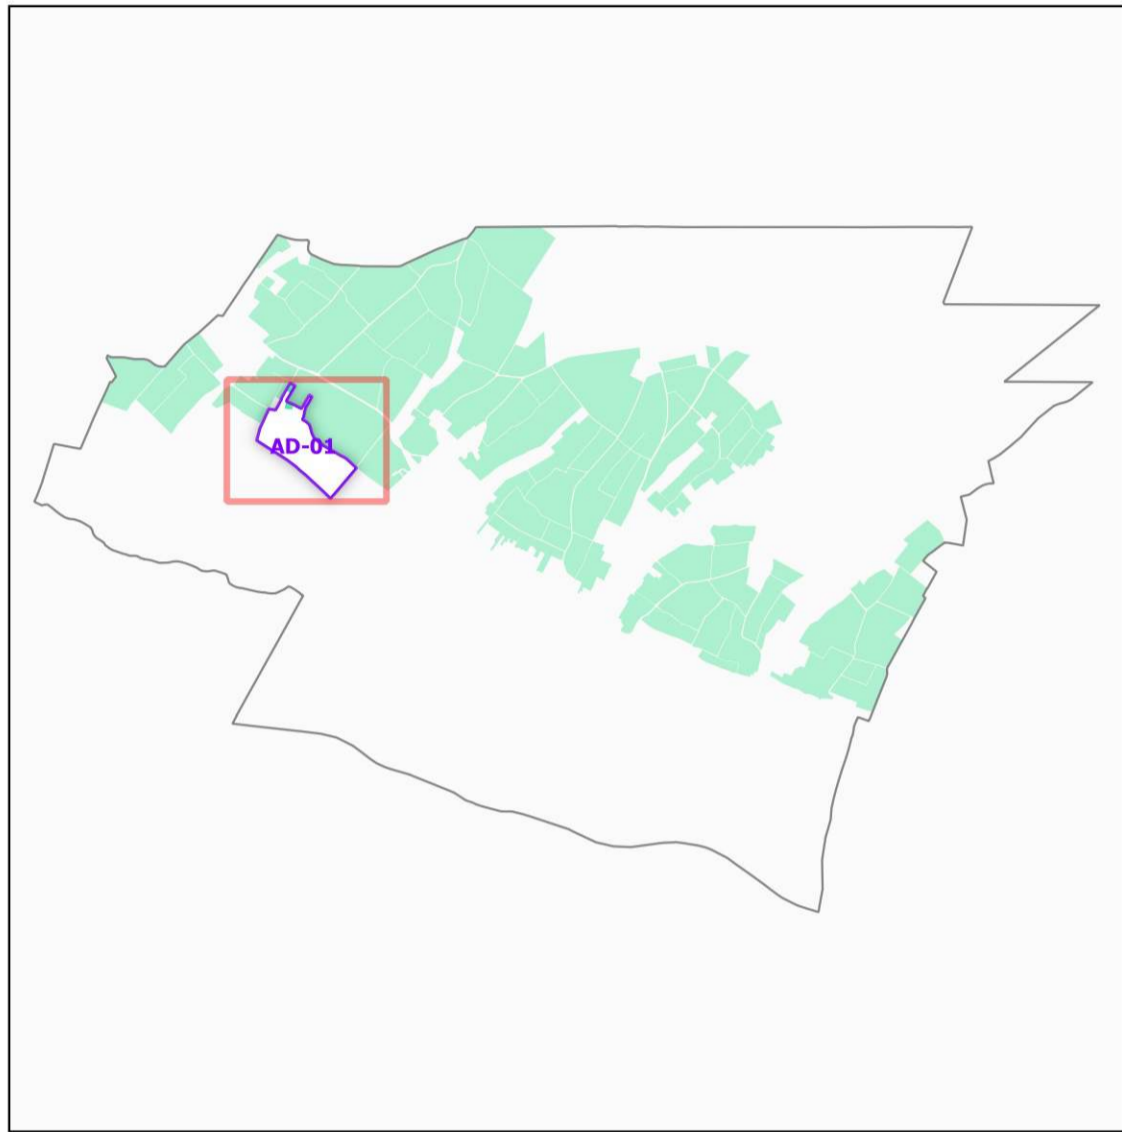

INSTITUT NATIONAL
DE L'ORIGINE ET DE
LA QUALITÉ

COMMUNE DE SAINT-MARTIN-LE-BEAU - 37225
(section : AD)

Légende

-  Lieux-dits
-  Sections cadastrales
-  Bâti
-  Parcelles
-  AOC MONTLOUIS-SUR-LOIRE

DELIMITATION DEFINITIVE APPROUVEE PAR
DECISION DU COMITE NATIONAL DES
APPELLATIONS D'ORIGINE RELATIVES AUX VINS
ET AUX BOISSONS ALCOOLISEES, ET DES
BOISSONS SPIRITUEUSES DE L'INAO EN SA
SEANCE DU 06 et 07/11/2003

REF INAO : 2023-CP713

Sources :
- INAO
- Cadastre : DGFIP (2023)