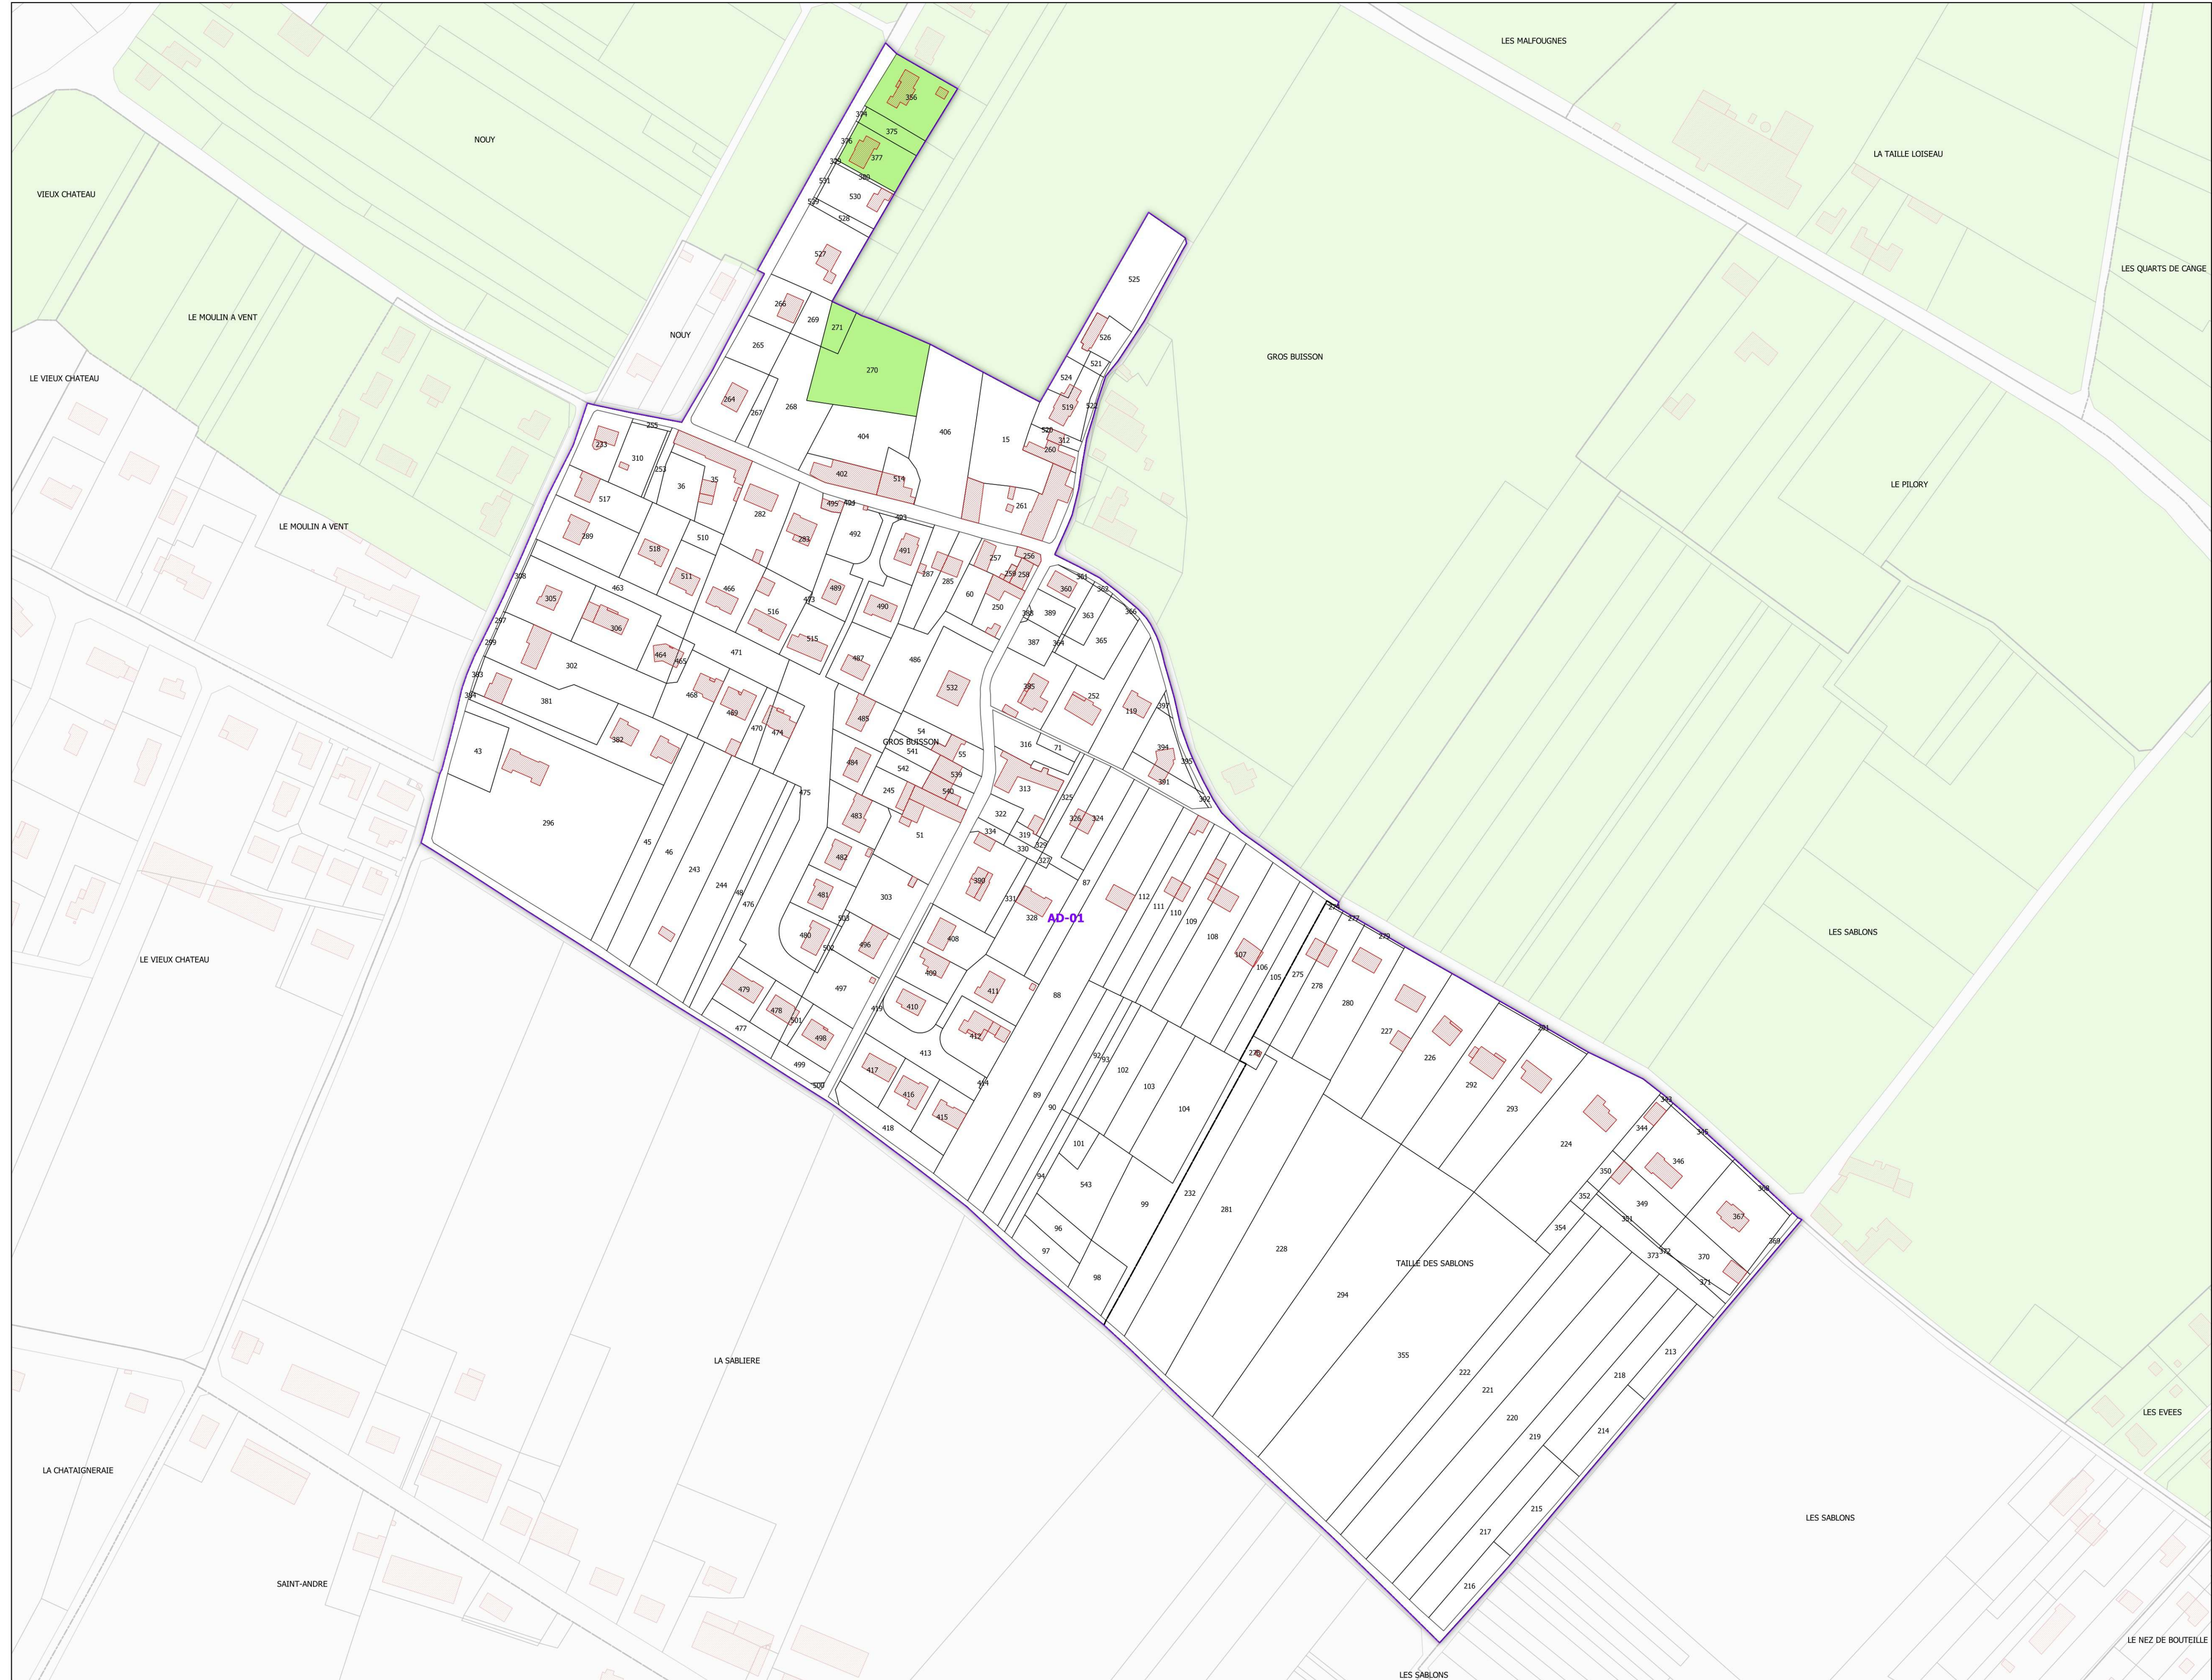

INSTITUT NATIONAL  
DE L'ORIGINE ET DE  
LA QUALITÉ

**COMMUNE DE SAINT-MARTIN-LE-BEAU - 37225**  
**(section : AD)**

**Légende**

- Lieux-dits
- Sections cadastrales
- Bâti
- Parcelles
- AOC TOURAINE

DELIMITATION DEFINITIVE APPROUVEE PAR  
DECISION DU COMITE NATIONAL DES  
APPELLATIONS D'ORIGINE RELATIVES AUX VINS  
ET AUX BOISSONS ALCOOLISEES, ET DES  
BOISSONS SPIRITUEUSES DE L'INAO EN SA  
SEANCE DU 06 et 07/11/2003

REF INAO : 2023-CP713

Sources :  
- INAO  
- Cadastre : DGFIP (2023)