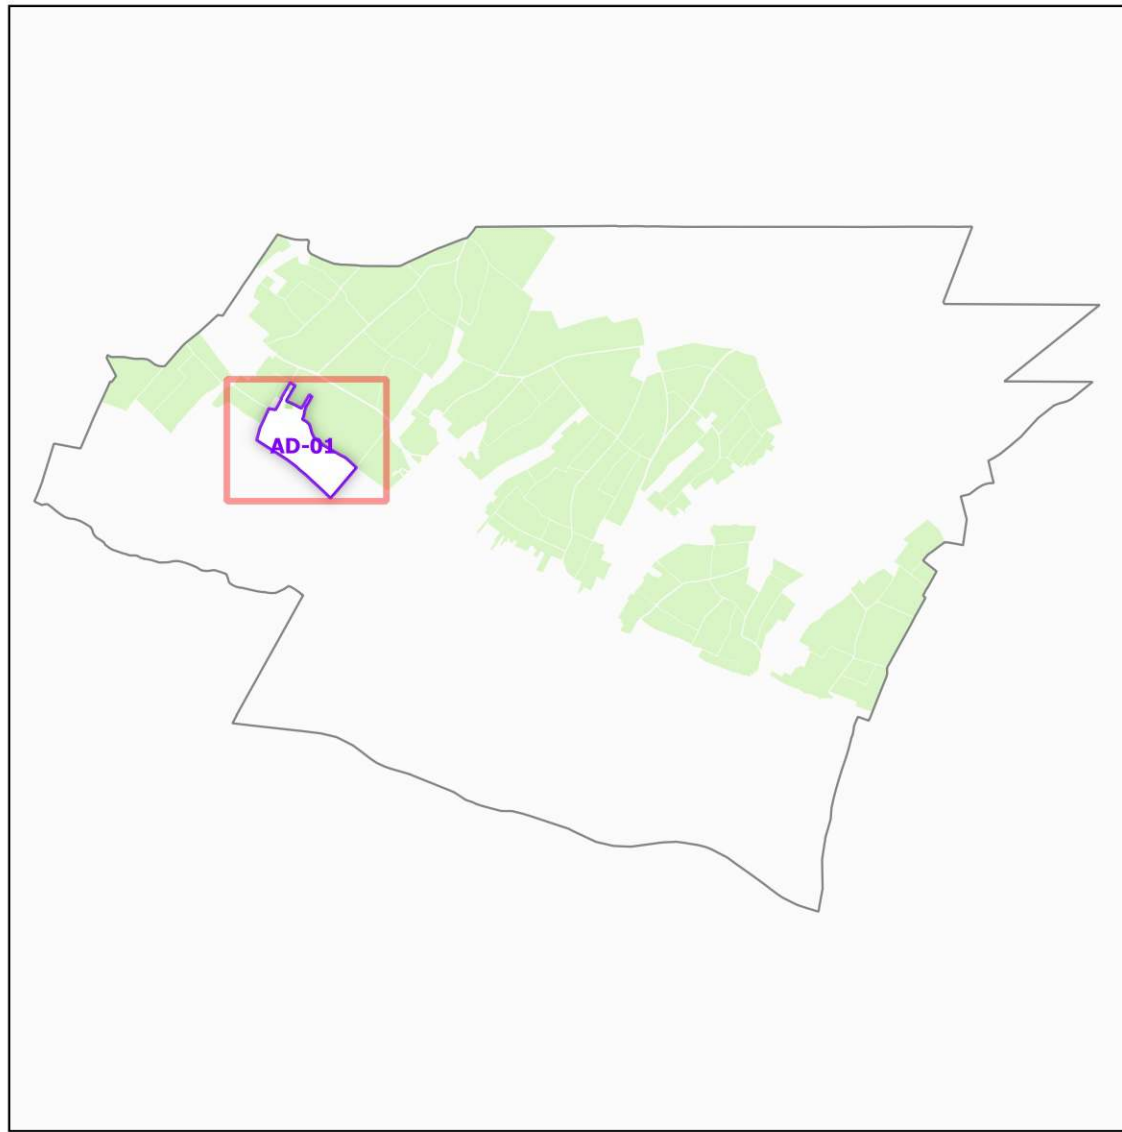

INSTITUT NATIONAL  
DE L'ORIGINE ET DE  
LA QUALITÉ

**COMMUNE DE SAINT-MARTIN-LE-BEAU - 37225**  
**(section : AD)**

**Légende**

- Lieux-dits
- Sections cadastrales
- Bâti
- Parcelles
- AOC TOURAINE

DELIMITATION DEFINITIVE APPROUVEE PAR  
DECISION DU COMITE NATIONAL DES  
APPELLATIONS D'ORIGINE RELATIVES AUX VINS  
ET AUX BOISSONS ALCOOLISEES, ET DES  
BOISSONS SPIRITUEUSES DE L'INAO EN SA  
SEANCE DU 06 et 07/11/2003

REF INAO : 2023-CP713

Sources :  
- INAO  
- Cadastre : DGFIP (2023)