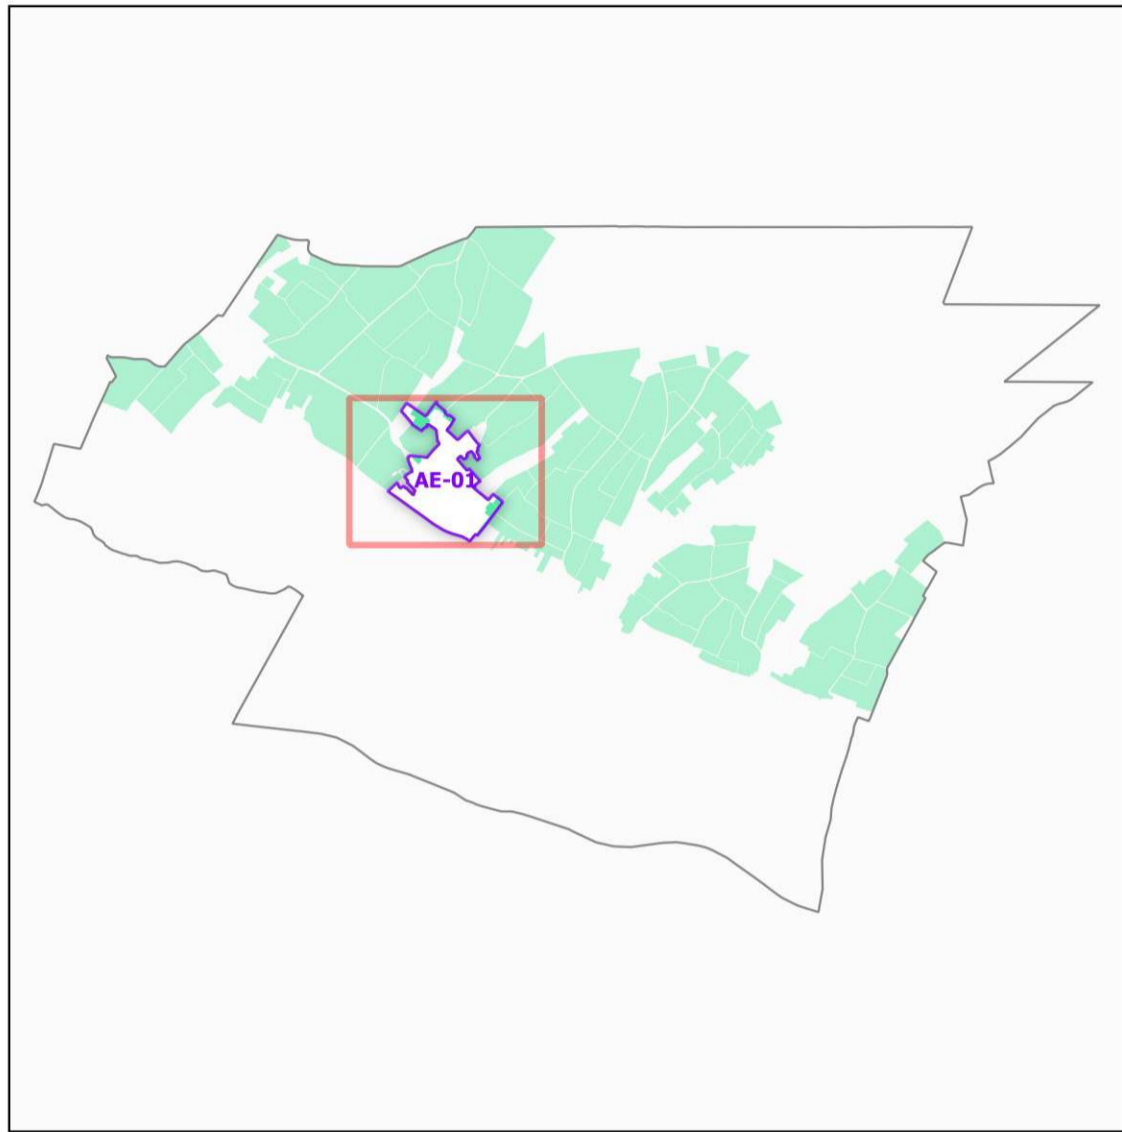

INSTITUT NATIONAL
DE L'ORIGINE ET DE
LA QUALITÉ

COMMUNE DE SAINT-MARTIN-LE-BEAU - 37225 (section : AE)

Légende

- Lieux-dits
- Sections cadastrales
- Bâti
- Parcelles
- AOC MONTLOUIS-SUR-LOIRE

DELIMITATION DEFINITIVE APPROUVEE PAR
DECISION DU COMITE NATIONAL DES
APPELLATIONS D'ORIGINE RELATIVES AUX VINS
ET AUX BOISSONS ALCOOLISEES, ET DES
BOISSONS SPIRITUEUSES DE L'INAO EN SA
SEANCE DU 06 et 07/11/2003

REF INAO : 2023-CP713

Sources :
- INAO
- Cadastre : DGFIP (2023)