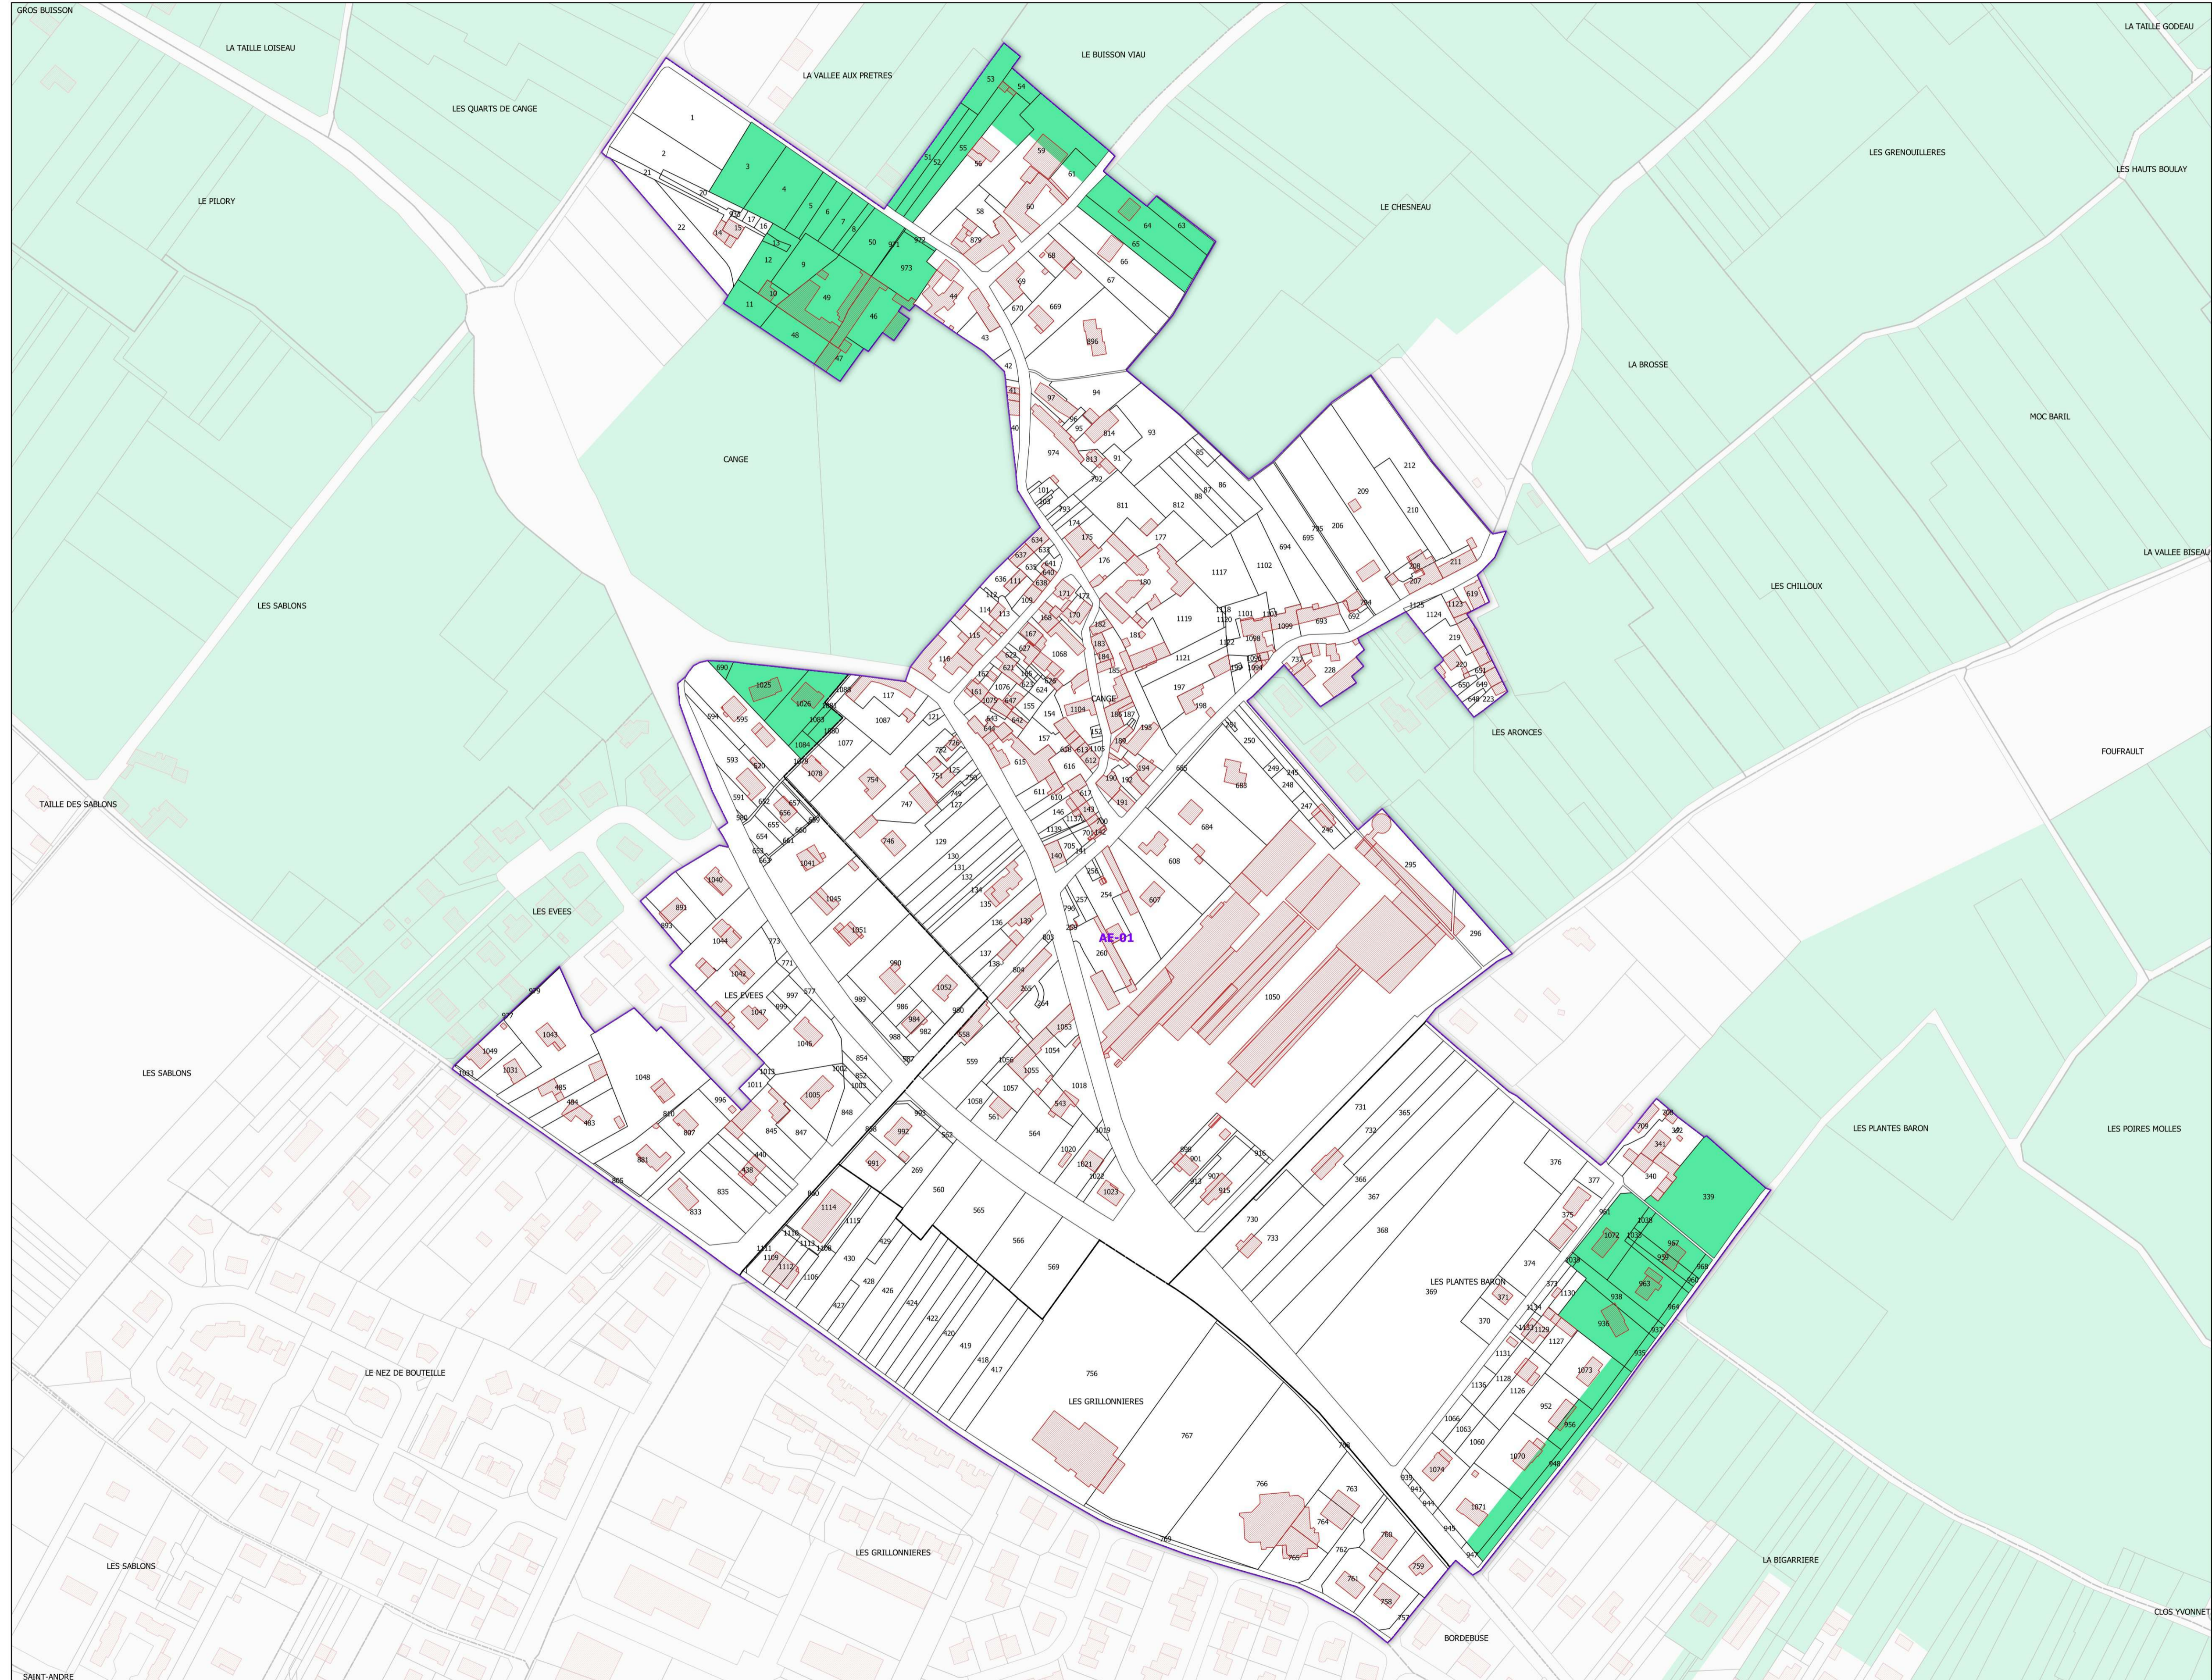

INSTITUT NATIONAL
DE L'ORIGINE ET DE
LA QUALITÉ

COMMUNE DE SAINT-MARTIN-LE-BEAU - 37225 (section : AE)

Légende

- Lieux-dits
- Sections cadastrales
- Bâti
- Parcelles
- AOC MONTLOUIS-SUR-LOIRE

DELIMITATION DEFINITIVE APPROUVEE PAR
DECISION DU COMITE NATIONAL DES
APPELLATIONS D'ORIGINE RELATIVES AUX VINS
ET AUX BOISSONS ALCOOLISEES, ET DES
BOISSONS SPIRITUEUSES DE L'INAO EN SA
SEANCE DU 06 et 07/11/2003

REF INAO : 2023-CP713

Sources :
- INAO
- Cadastre : DGFIP (2023)