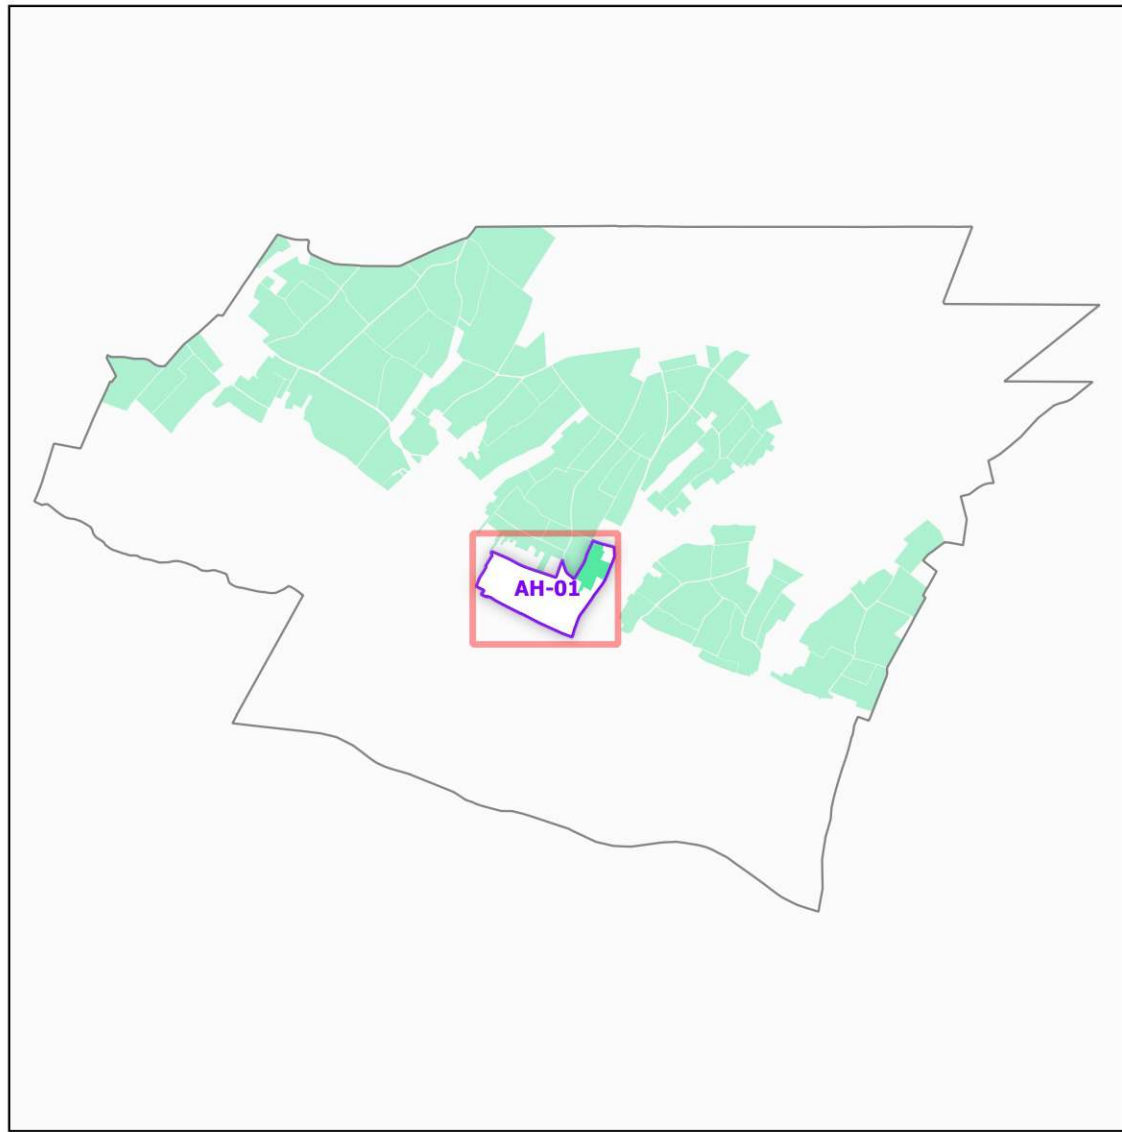

INSTITUT NATIONAL  
DE L'ORIGINE ET DE  
LA QUALITÉ

**COMMUNE DE SAINT-MARTIN-LE-BEAU - 37225**  
**(section : AH)**

**Légende**

- Lieux-dits
- Sections cadastrales
- Bâti
- Parcelles
- AOC MONTLOUIS-SUR-LOIRE

DELIMITATION DEFINITIVE APPROUVEE PAR  
DECISION DU COMITE NATIONAL DES  
APPELLATIONS D'ORIGINE RELATIVES AUX VINS  
ET AUX BOISSONS ALCOOLISEES, ET DES  
BOISSONS SPIRITUEUSES DE L'INAO EN SA  
SEANCE DU 06 et 07/11/2003