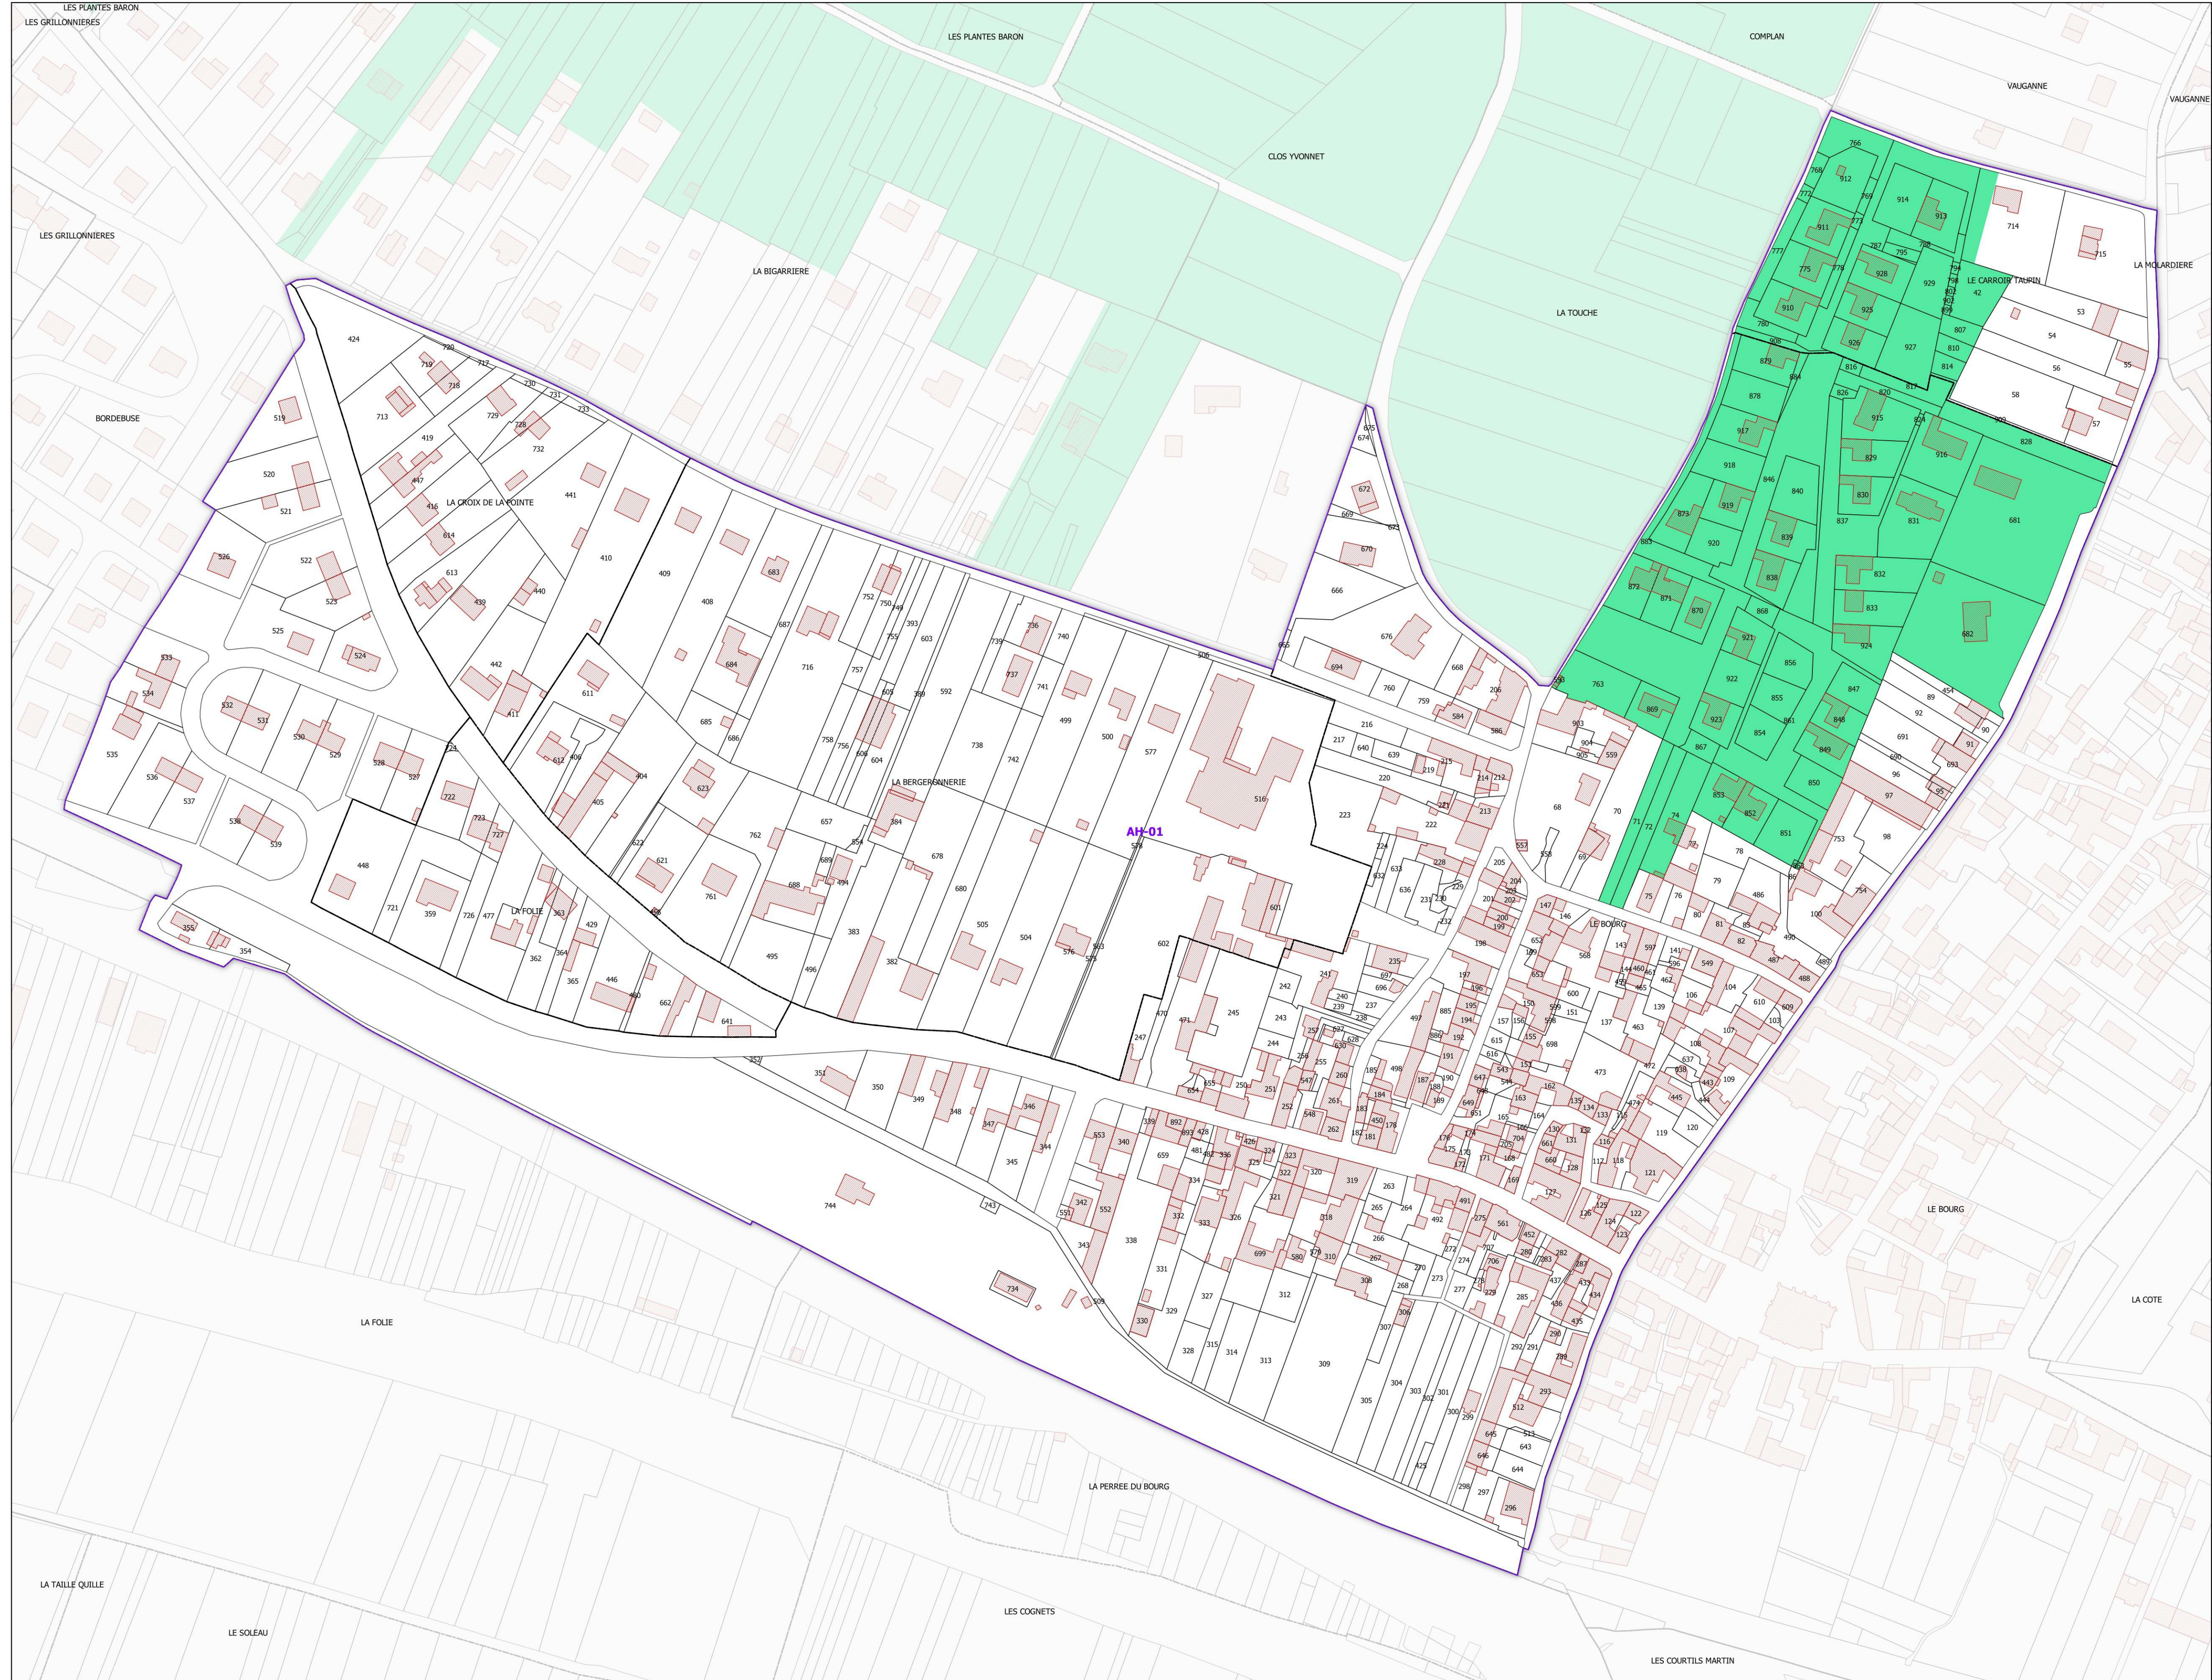

INSTITUT NATIONAL  
DE L'ORIGINE ET DE  
LA QUALITÉ

**COMMUNE DE SAINT-MARTIN-LE-BEAU - 37225**  
**(section : AH)**

**Légende**

- Lieux-dits
- Sections cadastrales
- Bâti
- Parcelles
- AOC MONTLOUIS-SUR-LOIRE

DELIMITATION DEFINITIVE APPROUVEE PAR  
DECISION DU COMITE NATIONAL DES  
APPELLATIONS D'ORIGINE RELATIVES AUX VINS  
ET AUX BOISSONS ALCOOLISEES, ET DES  
BOISSONS SPIRITUEUSES DE L'INAO EN SA  
SEANCE DU 06 et 07/11/2003