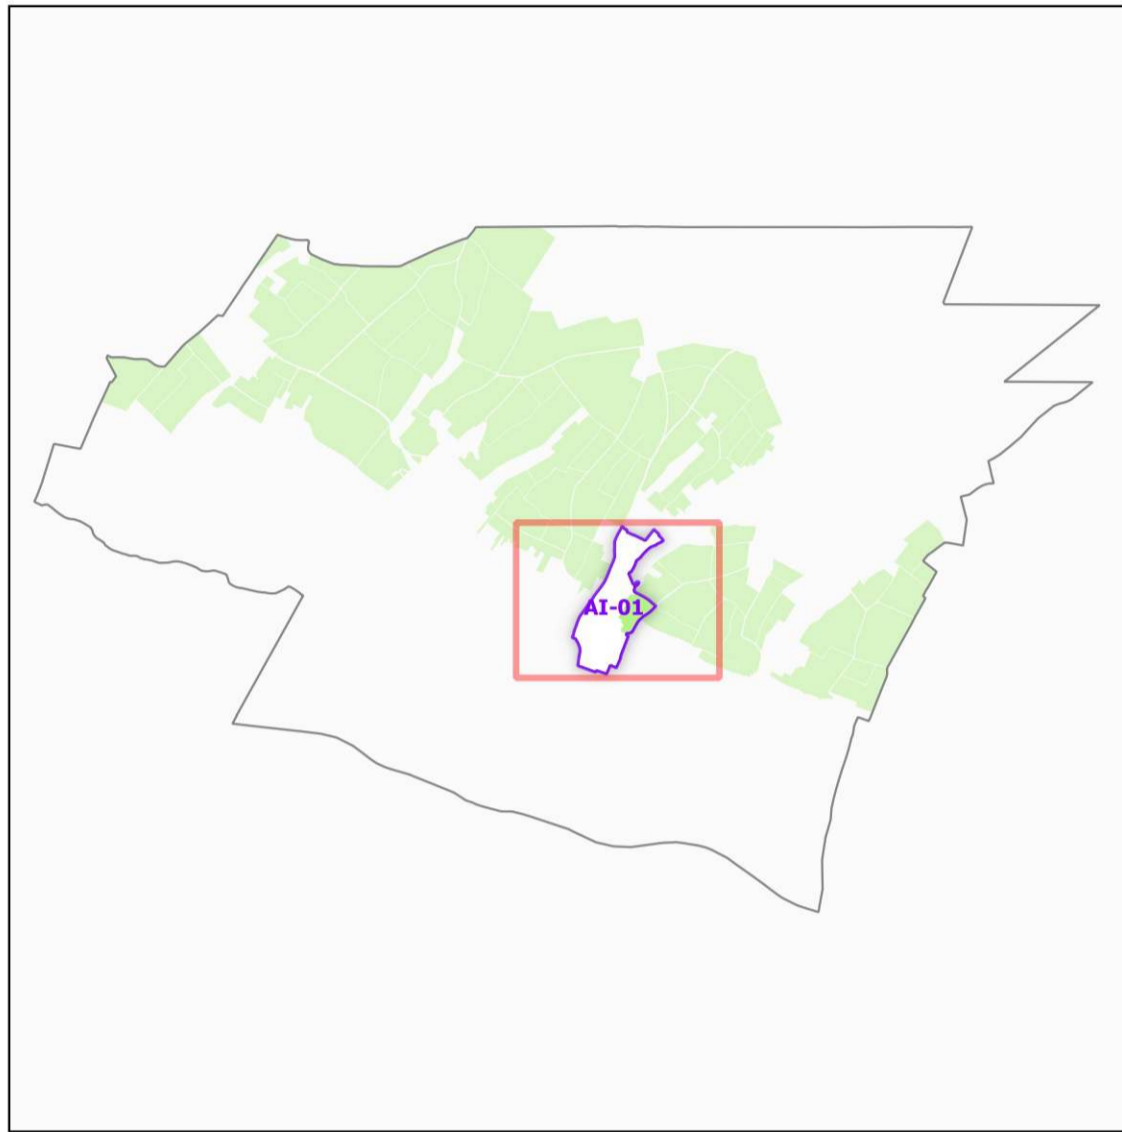

INSTITUT NATIONAL  
DE L'ORIGINE ET DE  
LA QUALITÉ

# COMMUNE DE SAINT-MARTIN-LE-BEAU - 37225 (section : AI)

## Légende

-  Lieux-dits
-  Sections cadastrales
-  Bâti
-  Parcelles
-  AOC TOURAINE

DELIMITATION DEFINITIVE APPROUVEE PAR  
DECISION DU COMITE NATIONAL DES  
APPELLATIONS D'ORIGINE RELATIVES AUX VINS  
ET AUX BOISSONS ALCOOLISEES, ET DES  
BOISSONS SPIRITUEUSES DE L'INAO EN SA  
SEANCE DU 06 et 07/11/2003