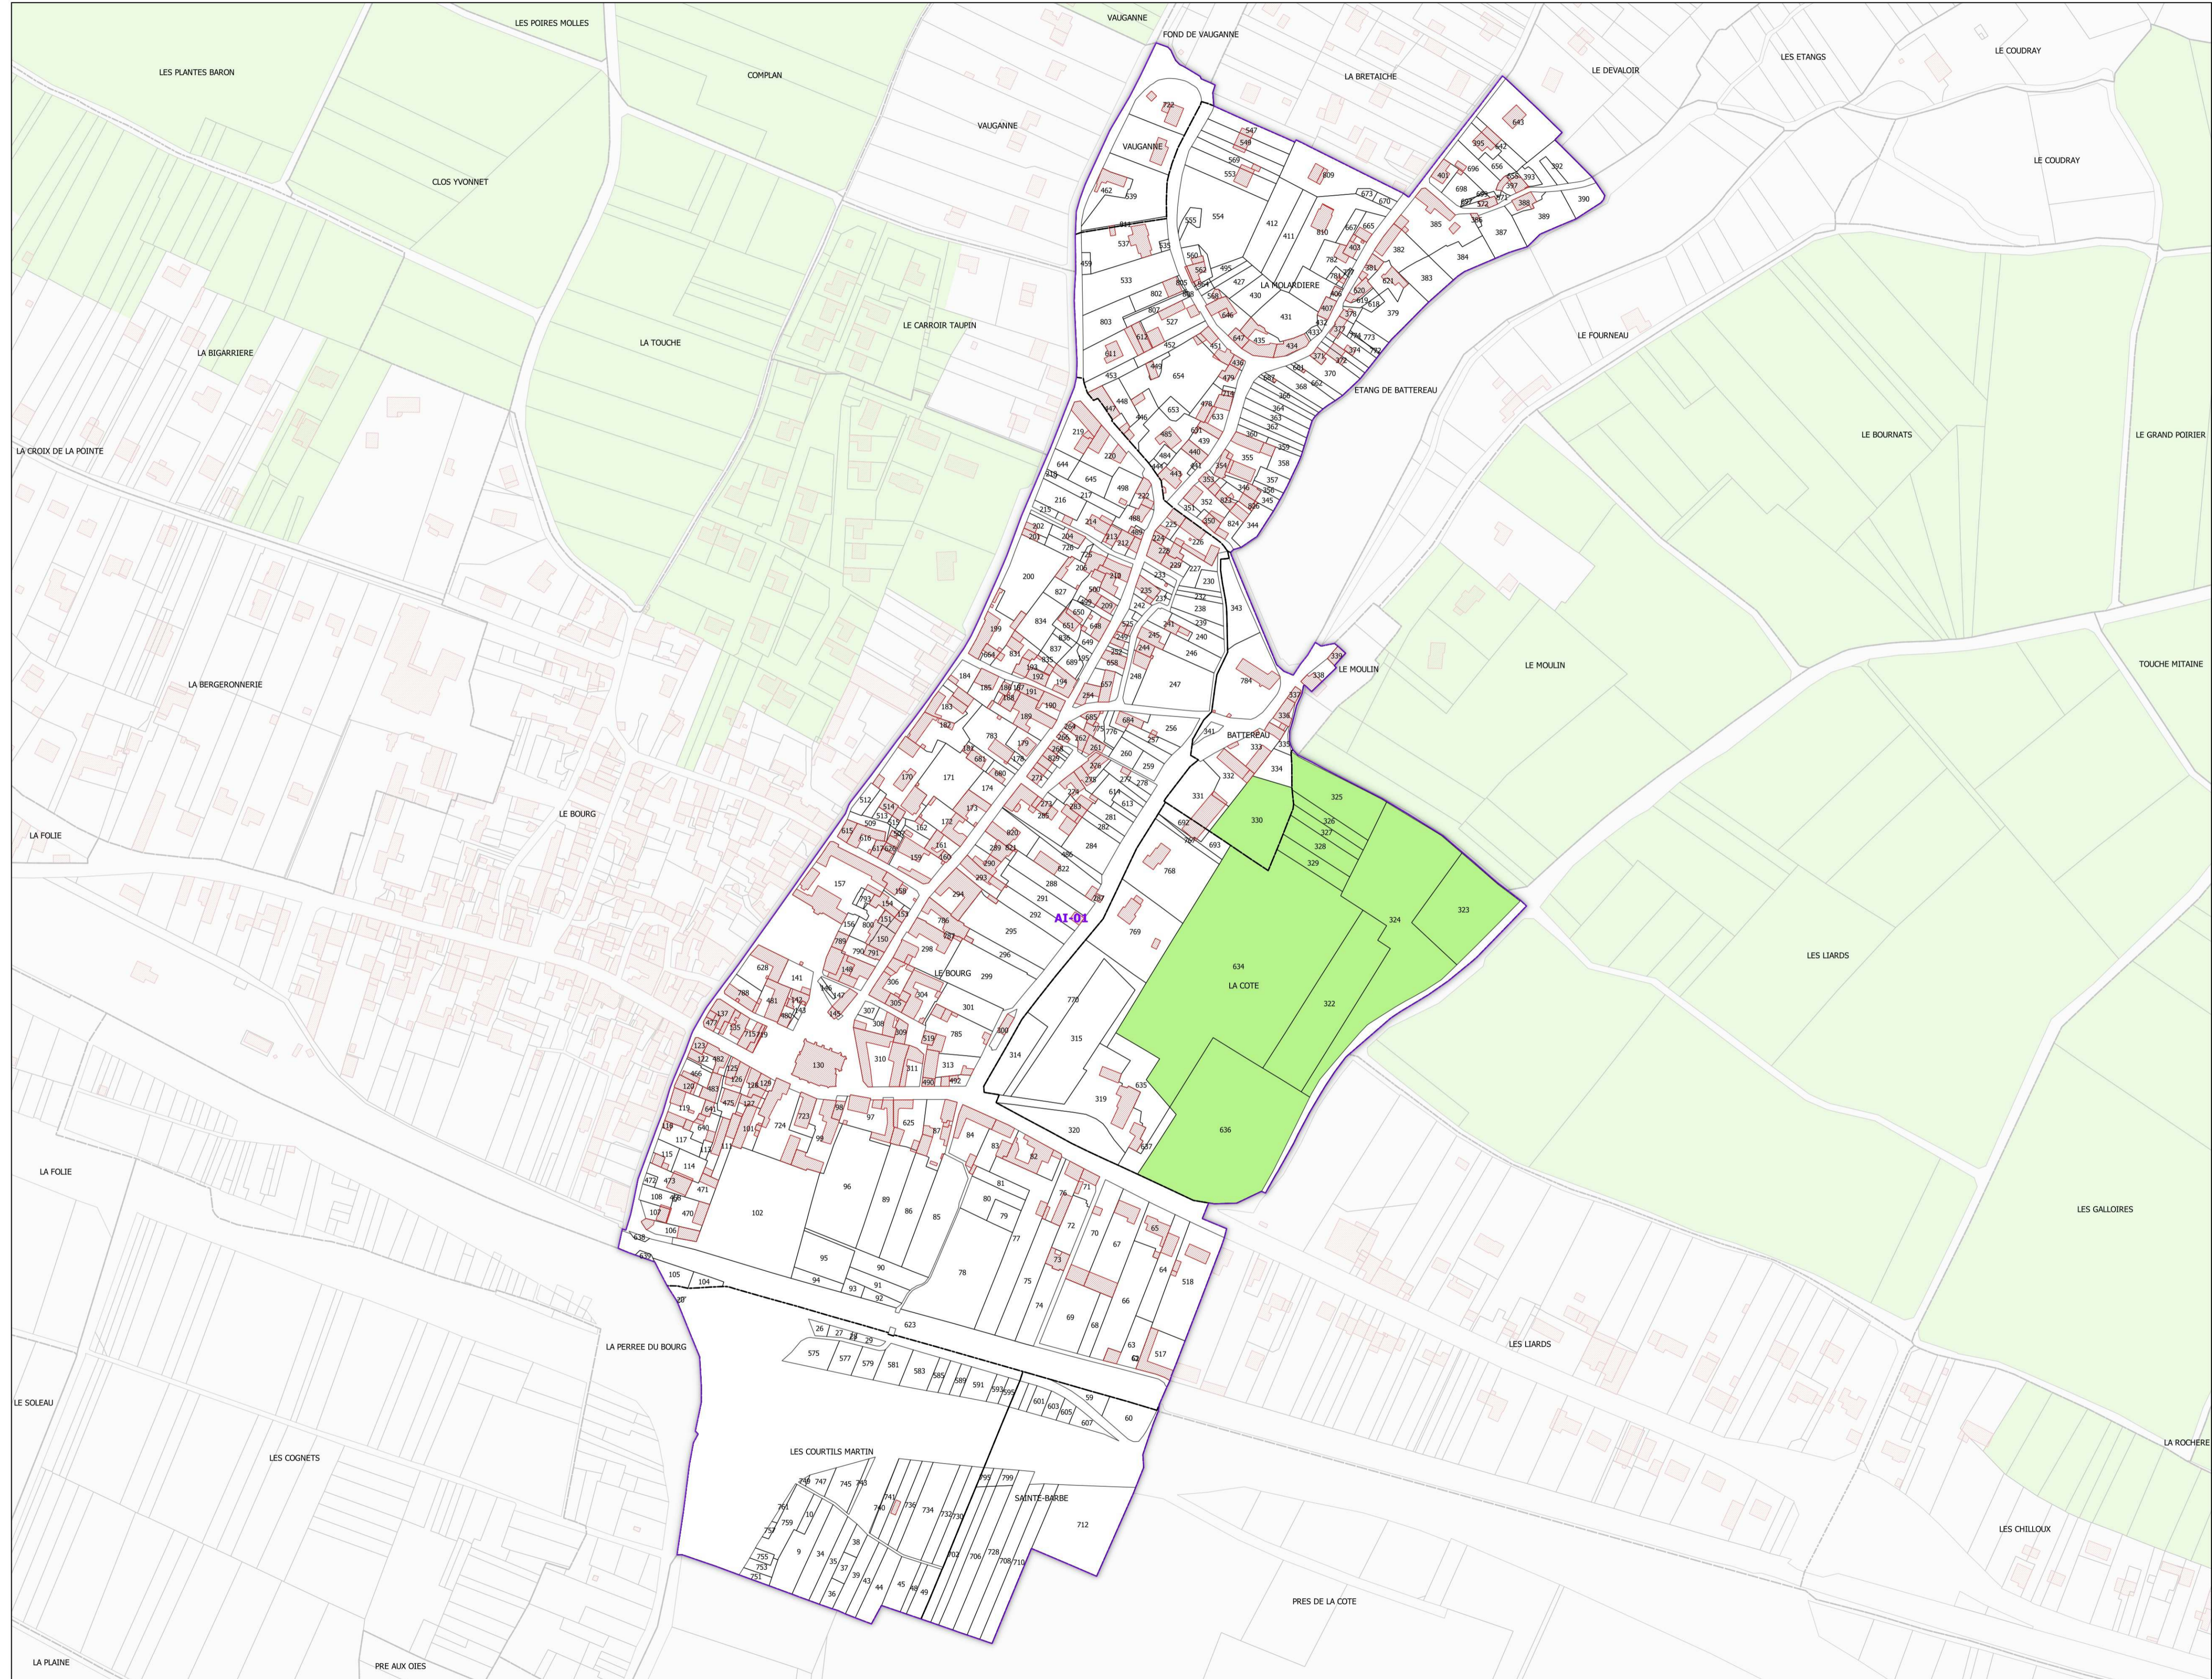

INSTITUT NATIONAL  
DE L'ORIGINE ET DE  
LA QUALITÉ

# COMMUNE DE SAINT-MARTIN-LE-BEAU - 37225 (section : AI)

## Légende

-  Lieux-dits
-  Sections cadastrales
-  Bâti
-  Parcelles
-  AOC TOURAINE

DELIMITATION DEFINITIVE APPROUVEE PAR  
DECISION DU COMITE NATIONAL DES  
APPELLATIONS D'ORIGINE RELATIVES AUX VINS  
ET AUX BOISSONS ALCOOLISEES, ET DES  
BOISSONS SPIRITUEUSES DE L'INAO EN SA  
SEANCE DU 06 et 07/11/2003