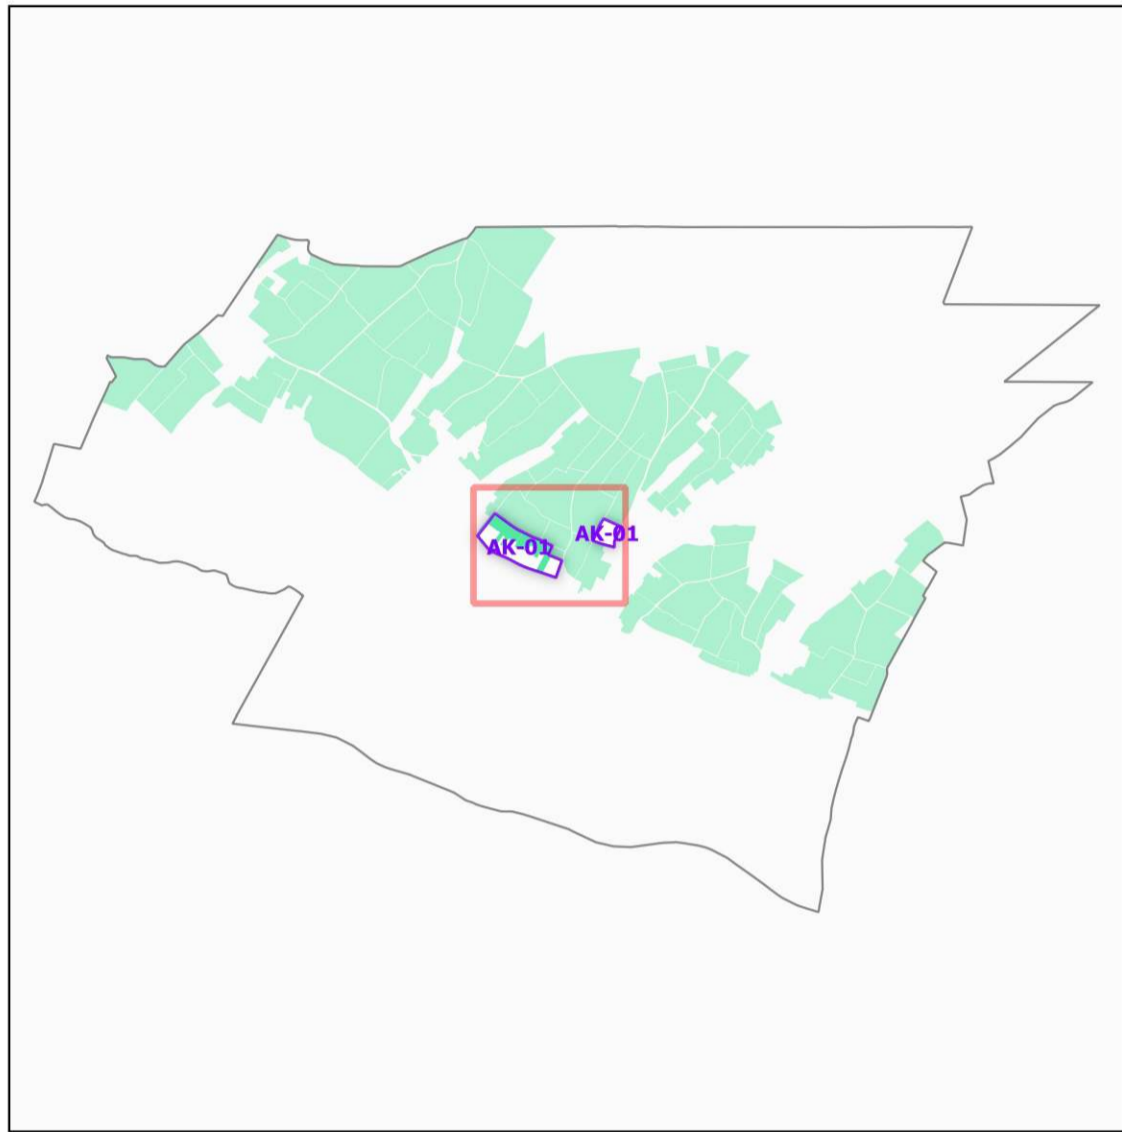

INSTITUT NATIONAL  
DE L'ORIGINE ET DE  
LA QUALITÉ

COMMUNE DE SAINT-MARTIN-LE-BEAU - 37225  
(section : AK)

**Légende**

- Lieux-dits
- Sections cadastrales
- Bâti
- Parcelles
- AOC MONTLOUIS-SUR-LOIRE

DELIMITATION DEFINITIVE APPROUVEE PAR  
DECISION DU COMITE NATIONAL DES  
APPELLATIONS D'ORIGINE RELATIVES AUX VINS  
ET AUX BOISSONS ALCOOLISEES, ET DES  
BOISSONS SPIRITUEUSES DE L'INAO EN SA  
SEANCE DU 06 et 07/11/2003

REF INAO : 2023-CP713

Sources :  
- INAO  
- Cadastre : DGFIP (2023)