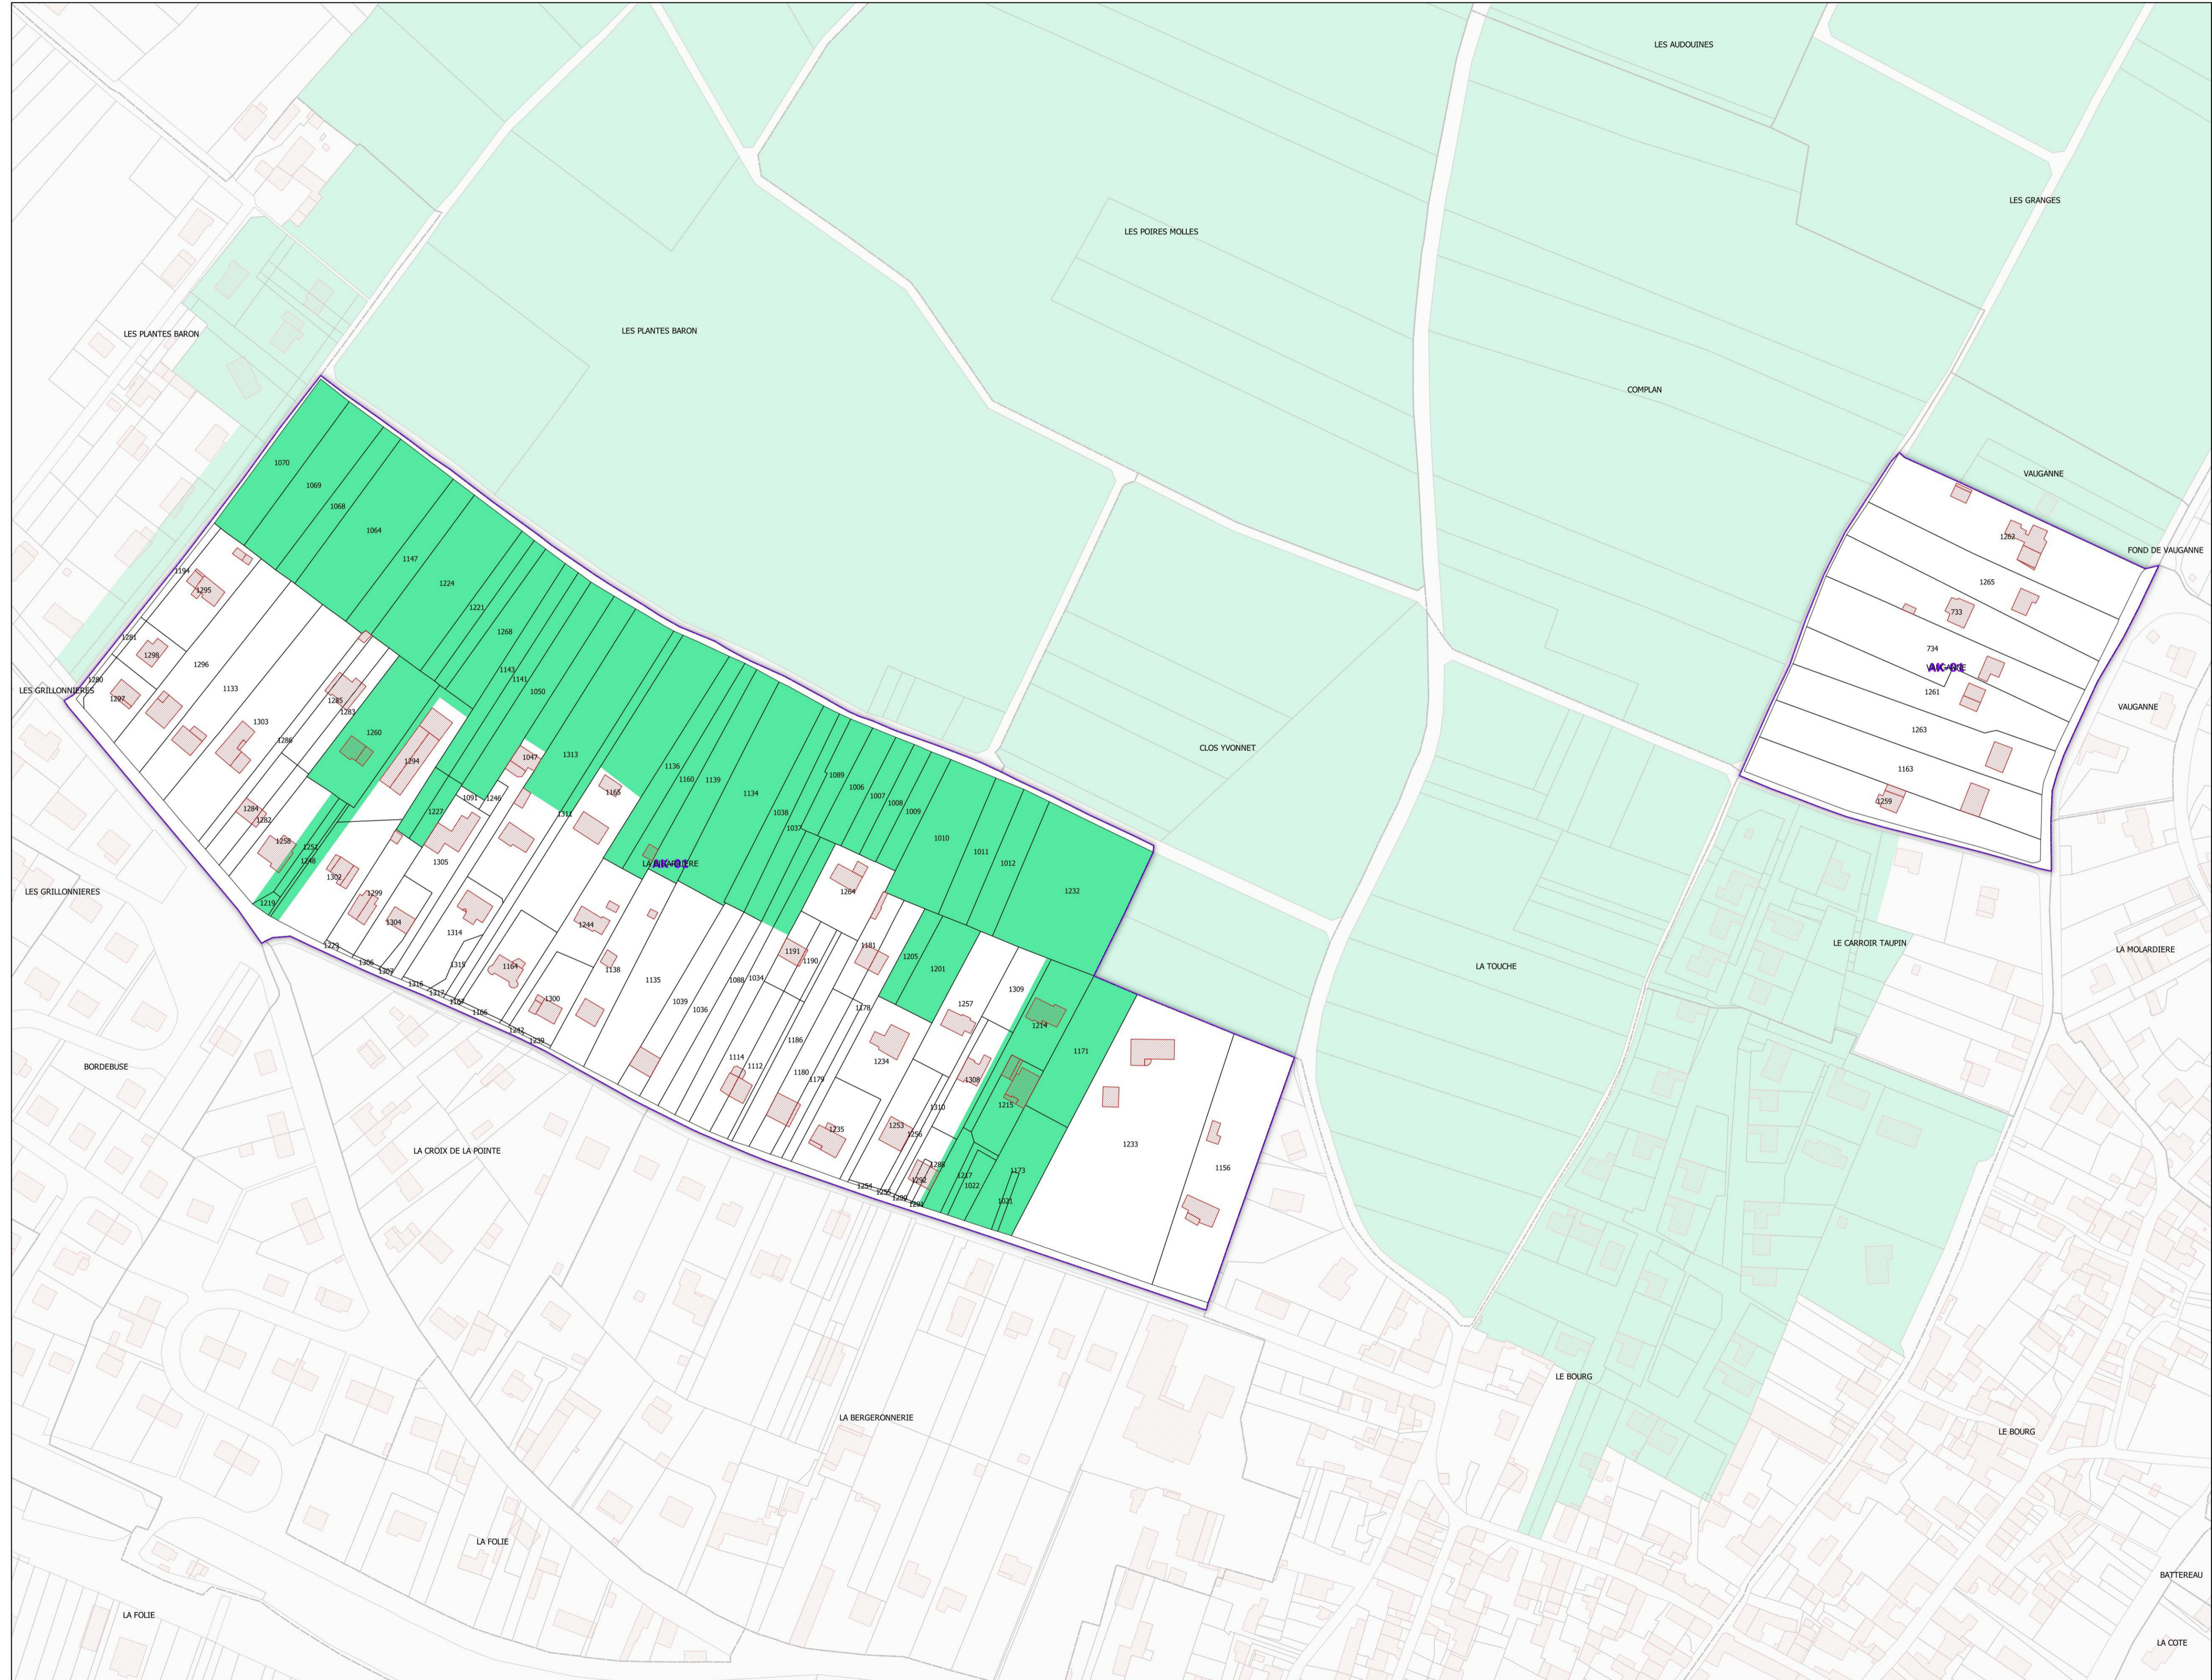

INSTITUT NATIONAL  
DE L'ORIGINE ET DE  
LA QUALITÉ

COMMUNE DE SAINT-MARTIN-LE-BEAU - 37225  
(section : AK)

**Légende**

- Lieux-dits
- Sections cadastrales
- Bâti
- Parcelles
- AOC MONTLOUIS-SUR-LOIRE

DELIMITATION DEFINITIVE APPROUVEE PAR  
DECISION DU COMITE NATIONAL DES  
APPELLATIONS D'ORIGINE RELATIVES AUX VINS  
ET AUX BOISSONS ALCOOLISEES, ET DES  
BOISSONS SPIRITUEUSES DE L'INAO EN SA  
SEANCE DU 06 et 07/11/2003

REF INAO : 2023-CP713

Sources :  
- INAO  
- Cadastre : DGFIP (2023)