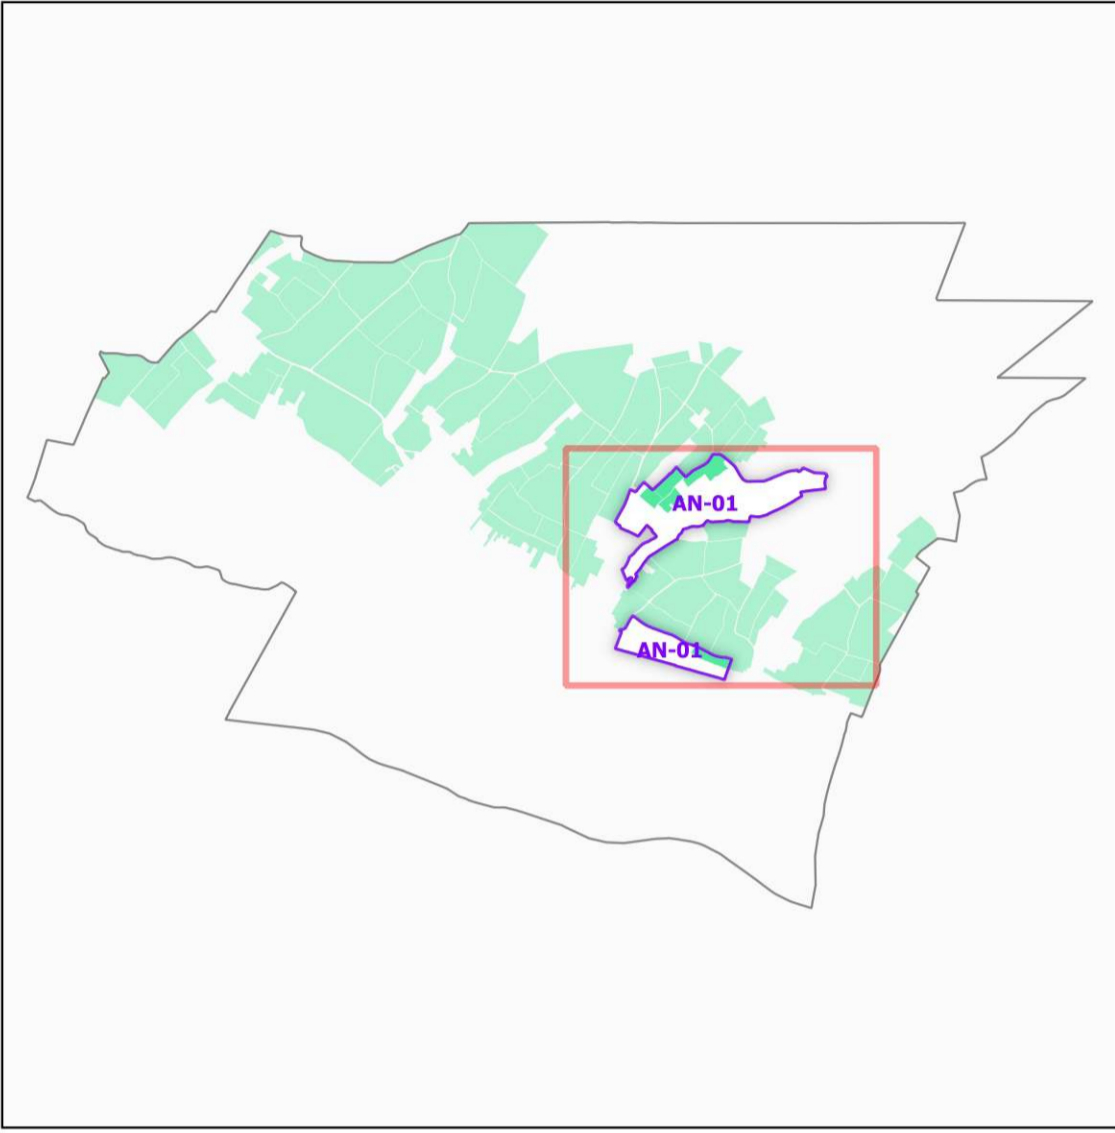

INSTITUT NATIONAL
DE L'ORIGINE ET DE
LA QUALITÉ

COMMUNE DE SAINT-MARTIN-LE-BEAU - 37225 (section : AN)

- Légende**
- Lieux-dits
 - Sections cadastrales
 - Bâti
 - Parcelles
 - AOC MONTLOUIS-SUR-LOIRE

DELIMITATION DEFINITIVE APPROUVEE PAR
DECISION DU COMITE NATIONAL DES
APPELLATIONS D'ORIGINE RELATIVES AUX VINS
ET AUX BOISSONS ALCOOLISEES, ET DES
BOISSONS SPIRITUEUSES DE L'INAO EN SA
SEANCE DU 06 et 07/11/2003

REF INAO : 2023-CP713

Sources :
- INAO
- Cadastre : DGFIP (2023)