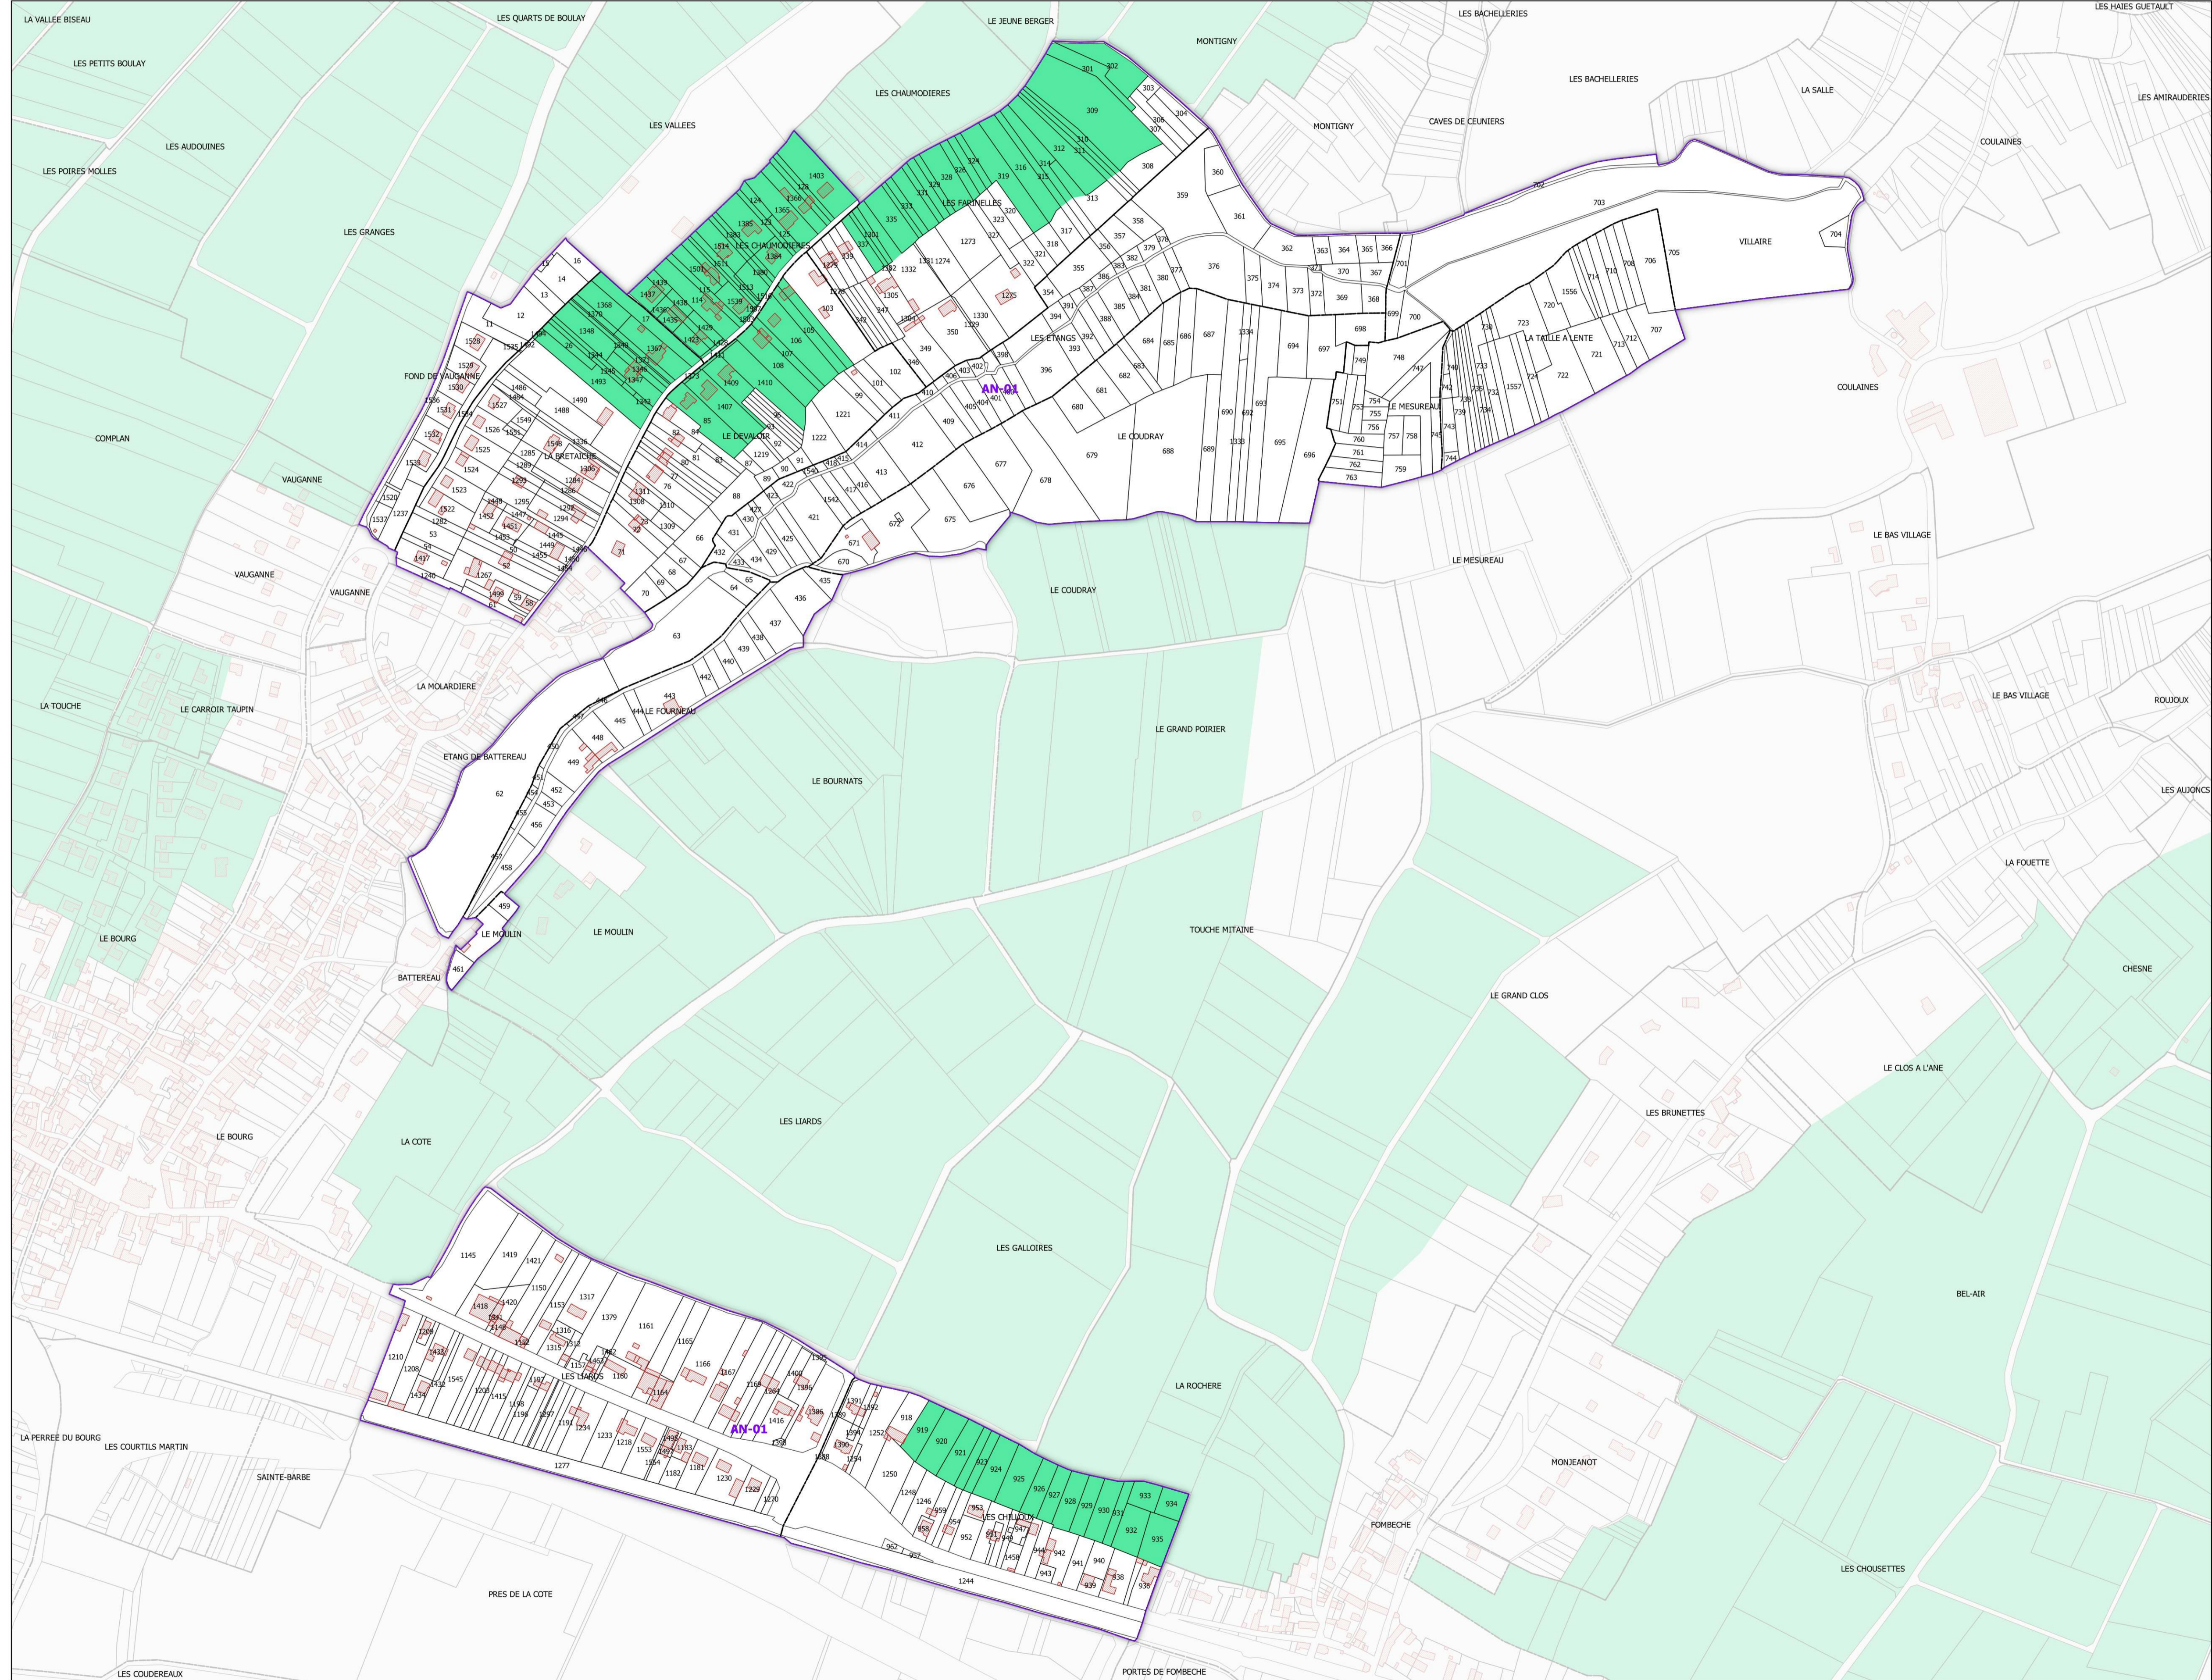

INSTITUT NATIONAL
DE L'ORIGINE ET DE
LA QUALITÉ

COMMUNE DE SAINT-MARTIN-LE-BEAU - 37225 (section : AN)

- Légende**
- Lieux-dits
 - Sections cadastrales
 - Bâti
 - Parcelles
 - AOC MONTLOUIS-SUR-LOIRE

DELIMITATION DEFINITIVE APPROUVEE PAR
DECISION DU COMITE NATIONAL DES
APPELLATIONS D'ORIGINE RELATIVES AUX VINS
ET AUX BOISSONS ALCOOLISEES, ET DES
BOISSONS SPIRITUEUSES DE L'INAO EN SA
SEANCE DU 06 et 07/11/2003

REF INAO : 2023-CP713

Sources :
- INAO
- Cadastre : DGFIP (2023)