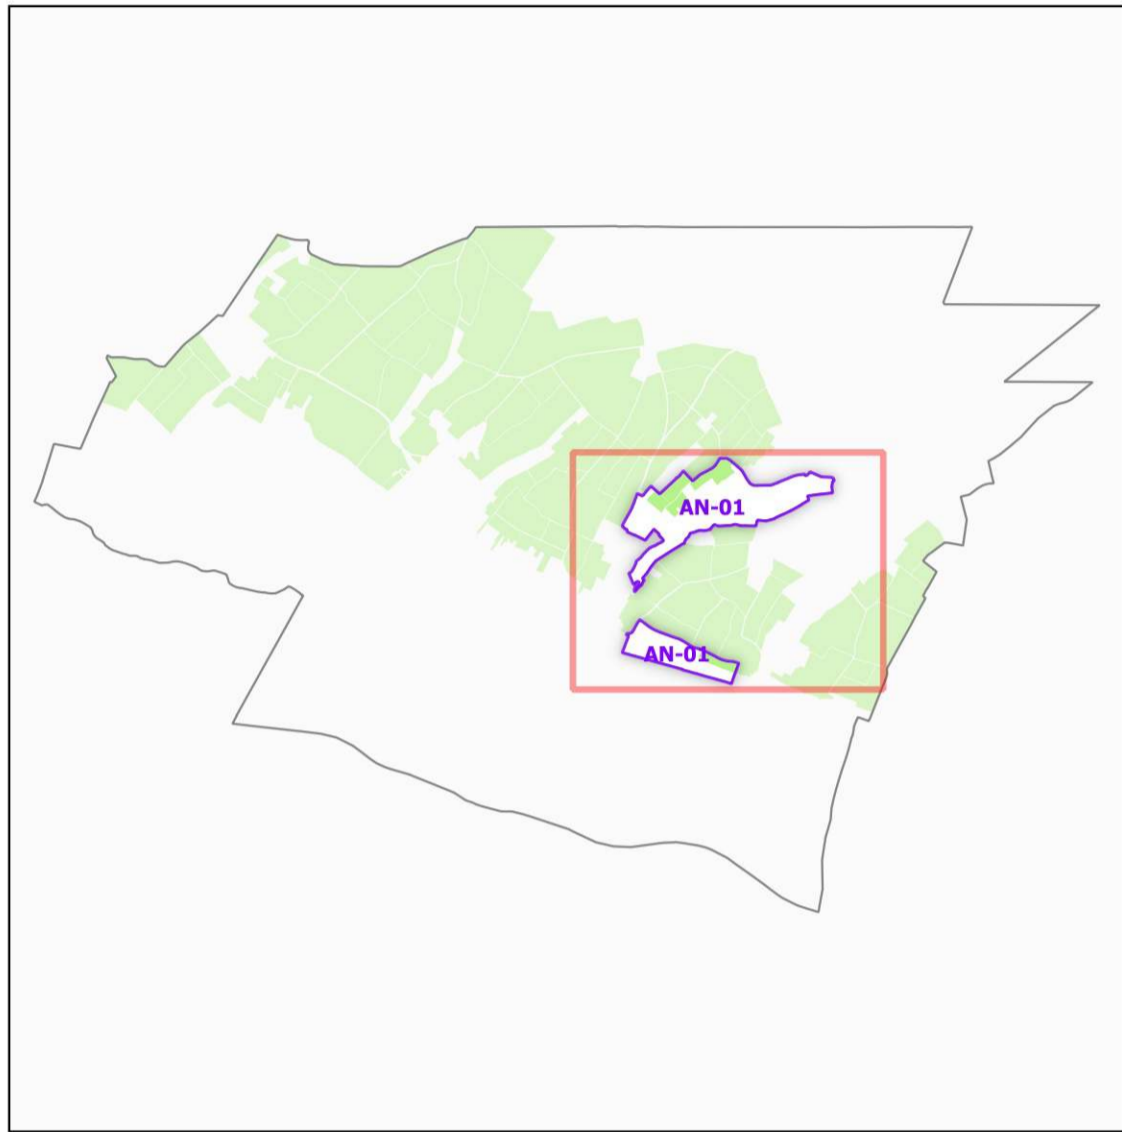

INSTITUT NATIONAL
DE L'ORIGINE ET DE
LA QUALITÉ

COMMUNE DE SAINT-MARTIN-LE-BEAU - 37225 (section : AN)

Légende

- Lieux-dits
- Sections cadastrales
- Bâti
- Parcelles
- AOC TOURAINE

DELIMITATION DEFINITIVE APPROUVEE PAR
DECISION DU COMITE NATIONAL DES
APPELLATIONS D'ORIGINE RELATIVES AUX VINS
ET AUX BOISSONS ALCOOLISEES, ET DES
BOISSONS SPIRITUEUSES DE L'INAO EN SA
SEANCE DU 06 et 07/11/2003

REF INAO : 2023-CP713

Sources :
- INAO
- Cadastre : DGFIP (2023)