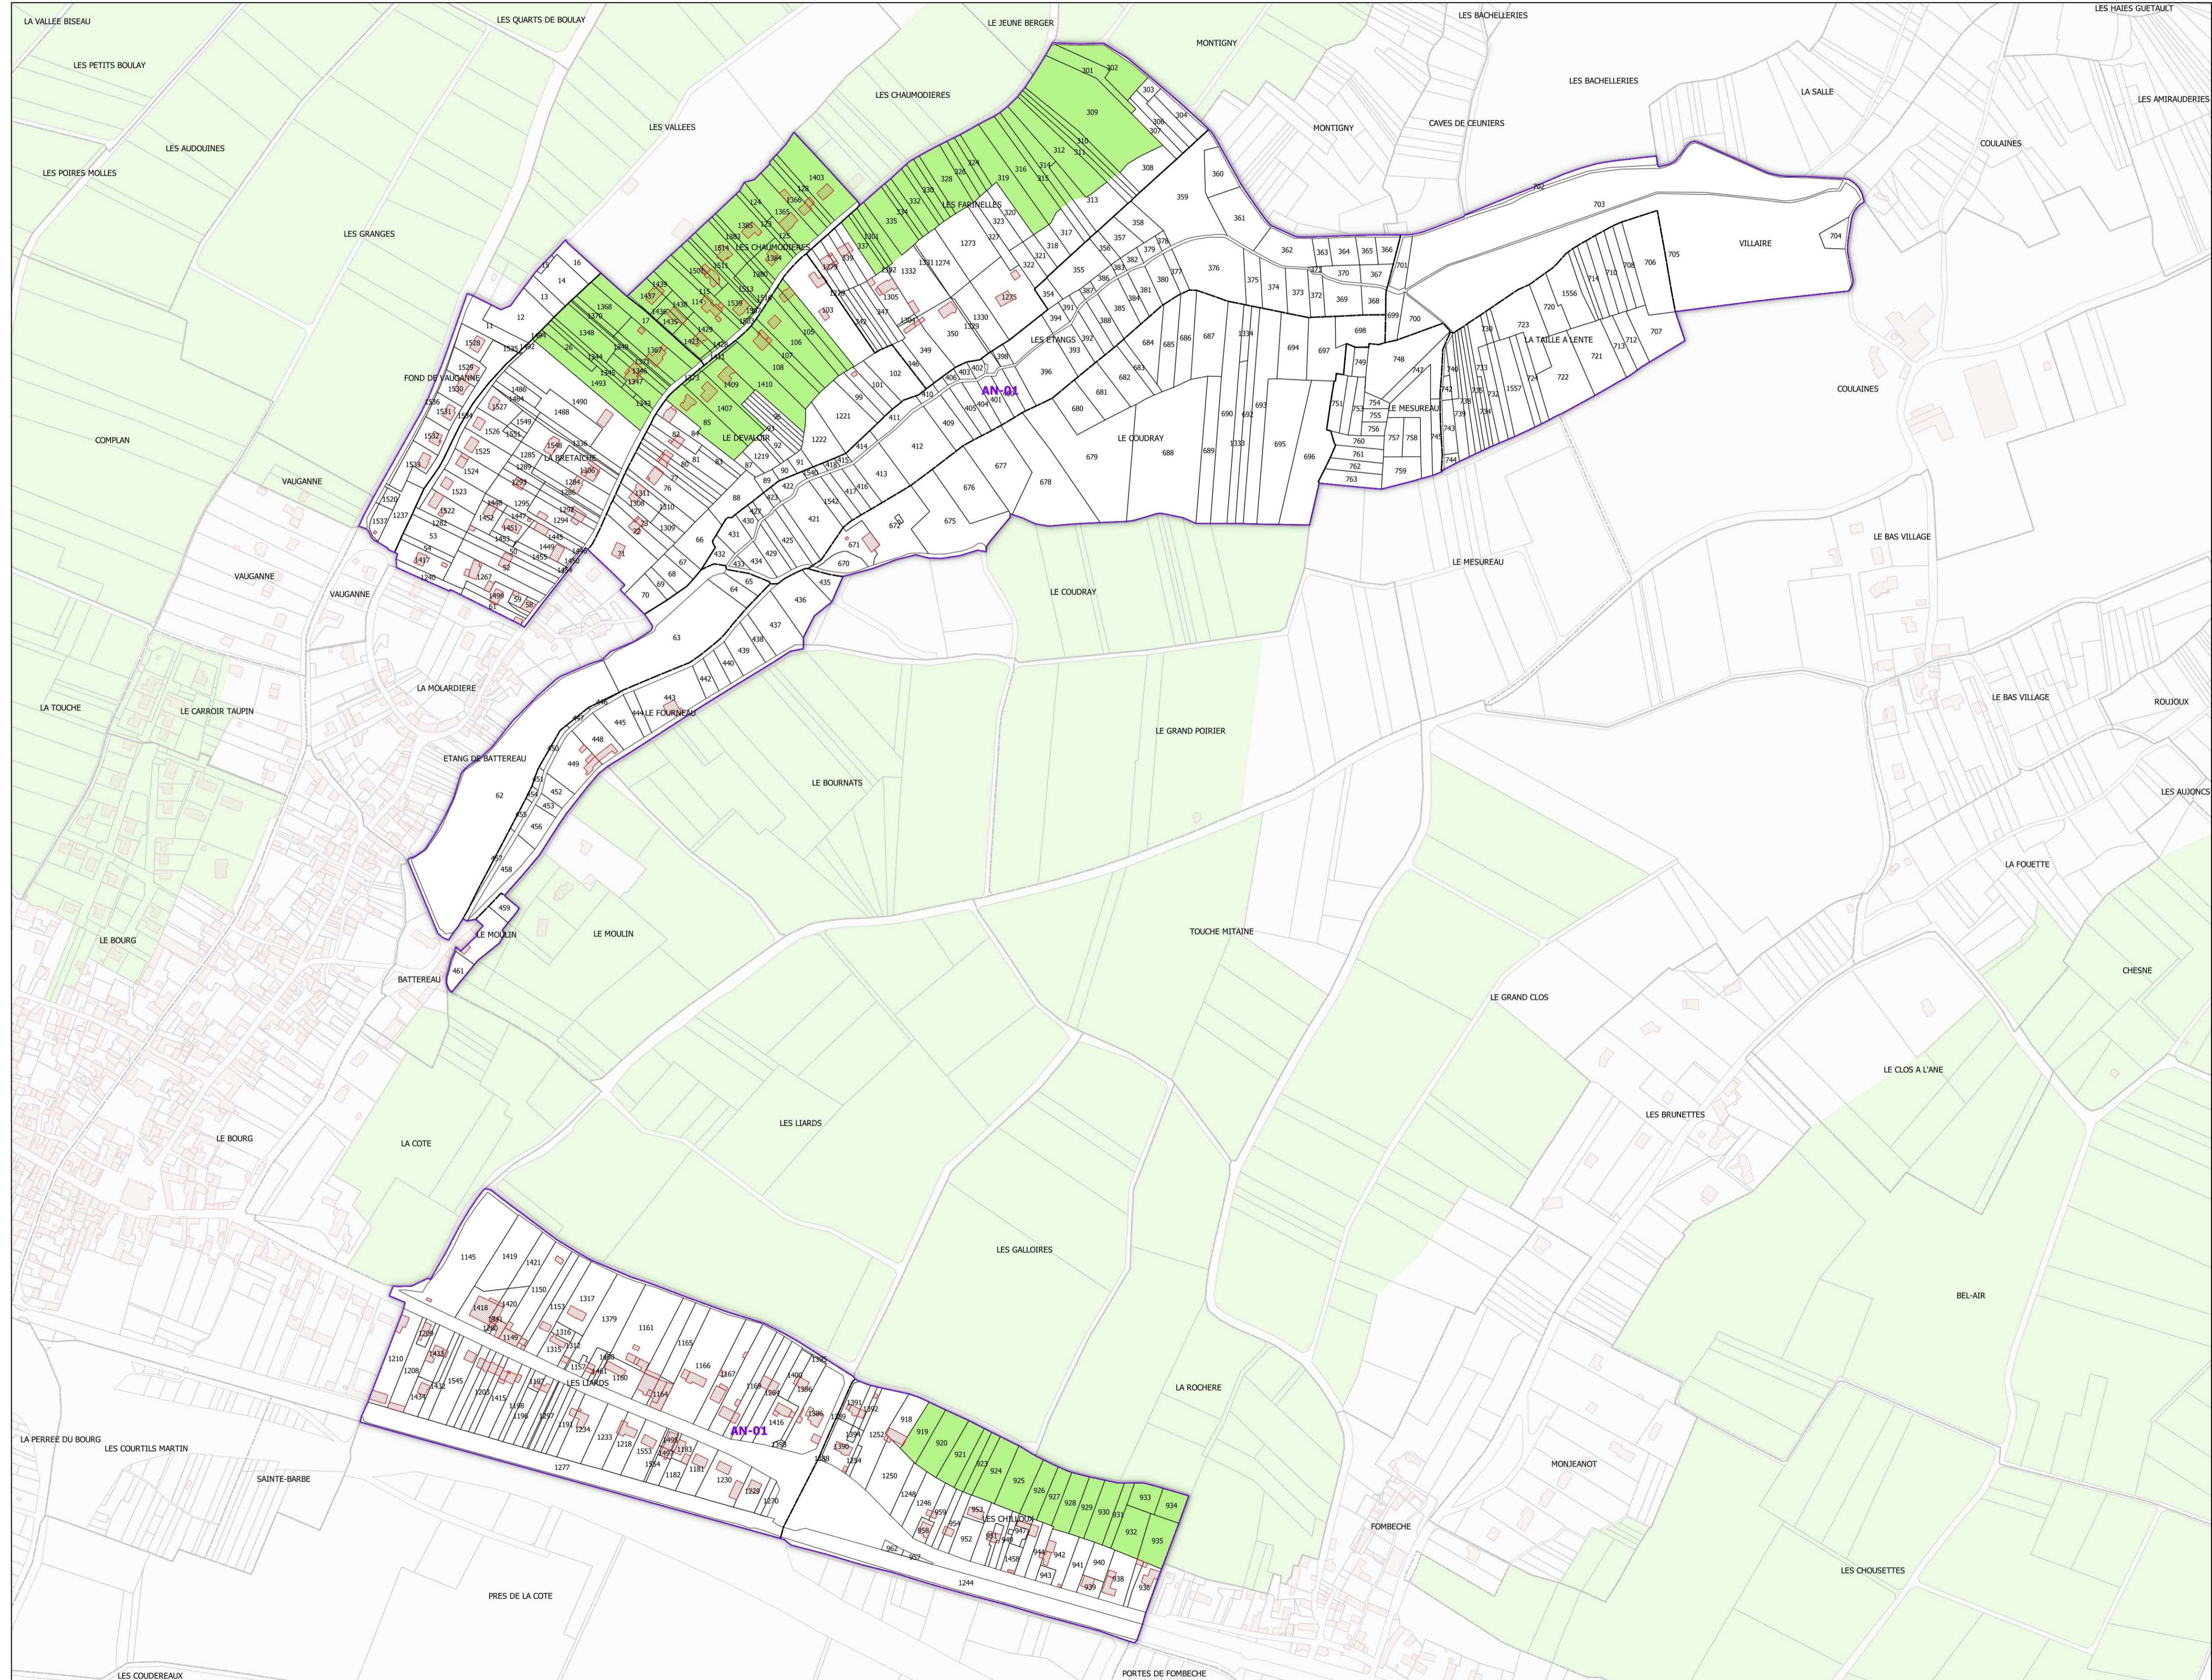

INSTITUT NATIONAL
DE L'ORIGINE ET DE
LA QUALITÉ

COMMUNE DE SAINT-MARTIN-LE-BEAU - 37225 (section : AN)

Légende

- Lieux-dits
- Sections cadastrales
- Bâti
- Parcelles
- AOC TOURAINE

DELIMITATION DEFINITIVE APPROUVEE PAR
DECISION DU COMITE NATIONAL DES
APPELLATIONS D'ORIGINE RELATIVES AUX VINS
ET AUX BOISSONS ALCOOLISEES, ET DES
BOISSONS SPIRITUEUSES DE L'INAO EN SA
SEANCE DU 06 et 07/11/2003

REF INAO : 2023-CP713

Sources :
- INAO
- Cadastre : DGFIP (2023)