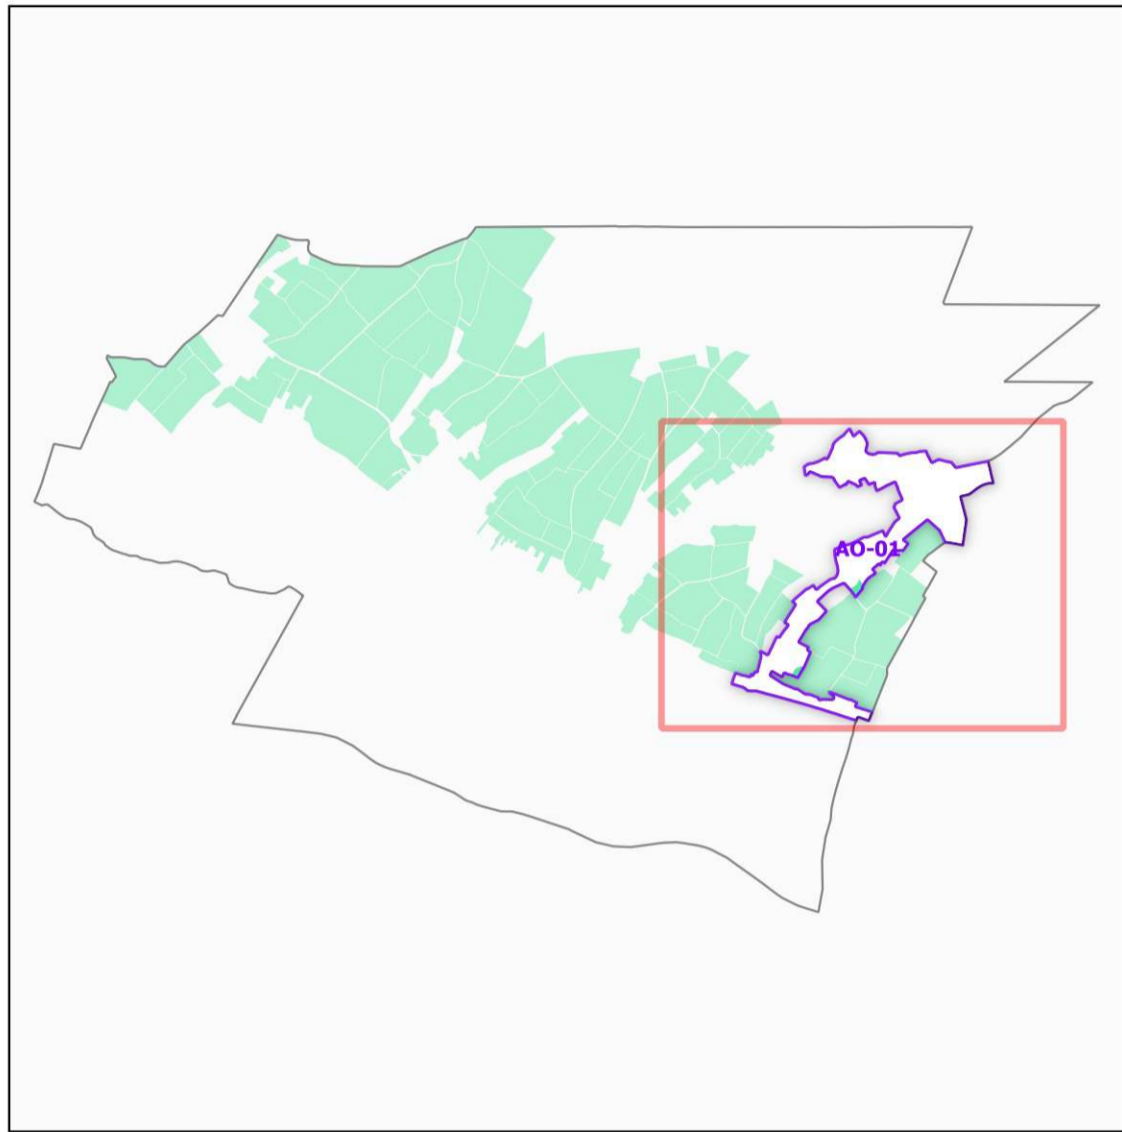

INSTITUT NATIONAL
DE L'ORIGINE ET DE
LA QUALITÉ

COMMUNE DE SAINT-MARTIN-LE-BEAU - 37225 (section : AO)

Légende

-  Lieux-dits
-  Sections cadastrales
-  Bâti
-  Parcelles
-  AOC MONTLOUIS-SUR-LOIRE

DELIMITATION DEFINITIVE APPROUVEE PAR
DECISION DU COMITE NATIONAL DES
APPELLATIONS D'ORIGINE RELATIVES AUX VINS
ET AUX BOISSONS ALCOOLISEES, ET DES
BOISSONS SPIRITUEUSES DE L'INAO EN SA
SEANCE DU 06 et 07/11/2003

REF INAO : 2023-CP713

Sources :
- INAO
- Cadastre : DGFIP (2023)