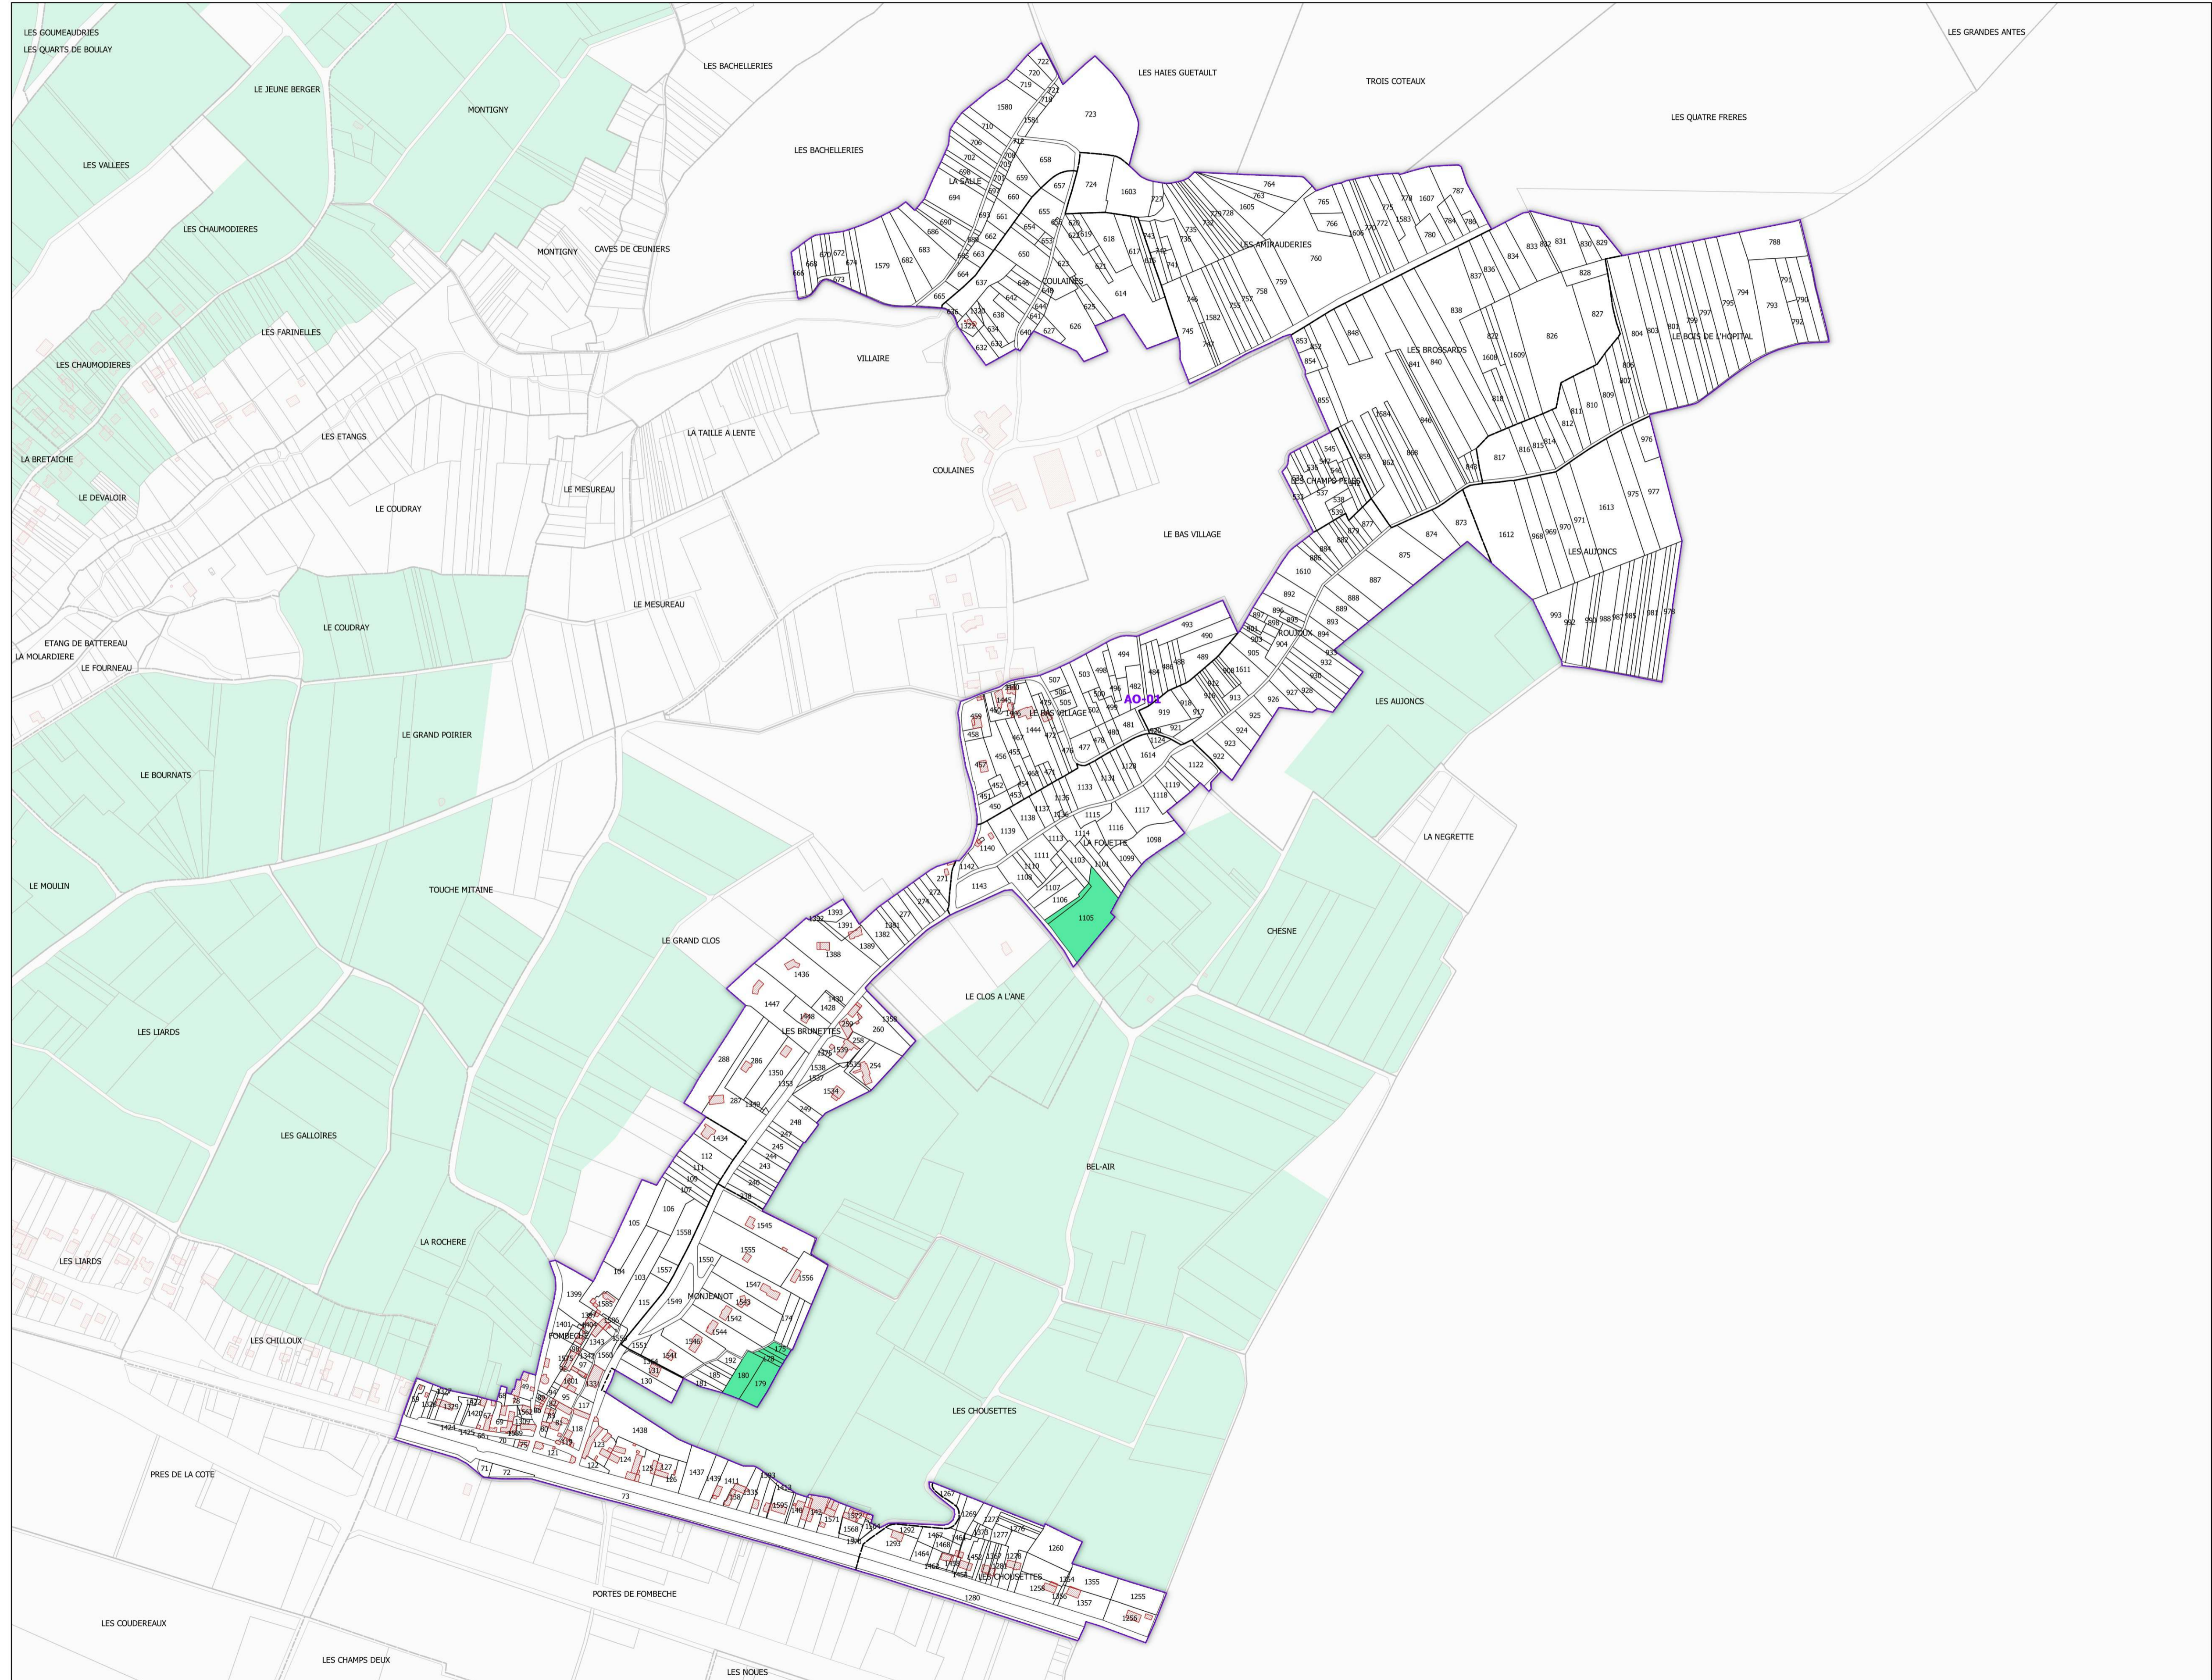

INSTITUT NATIONAL
DE L'ORIGINE ET DE
LA QUALITÉ

COMMUNE DE SAINT-MARTIN-LE-BEAU - 37225 (section : AO)

Légende

-  Lieux-dits
-  Sections cadastrales
-  Bâti
-  Parcelles
-  AOC MONTLOUIS-SUR-LOIRE

DELIMITATION DEFINITIVE APPROUVEE PAR
DECISION DU COMITE NATIONAL DES
APPELLATIONS D'ORIGINE RELATIVES AUX VINS
ET AUX BOISSONS ALCOOLISEES, ET DES
BOISSONS SPIRITUEUSES DE L'INAO EN SA
SEANCE DU 06 et 07/11/2003

REF INAO : 2023-CP713

Sources :
- INAO
- Cadastre : DGFIP (2023)