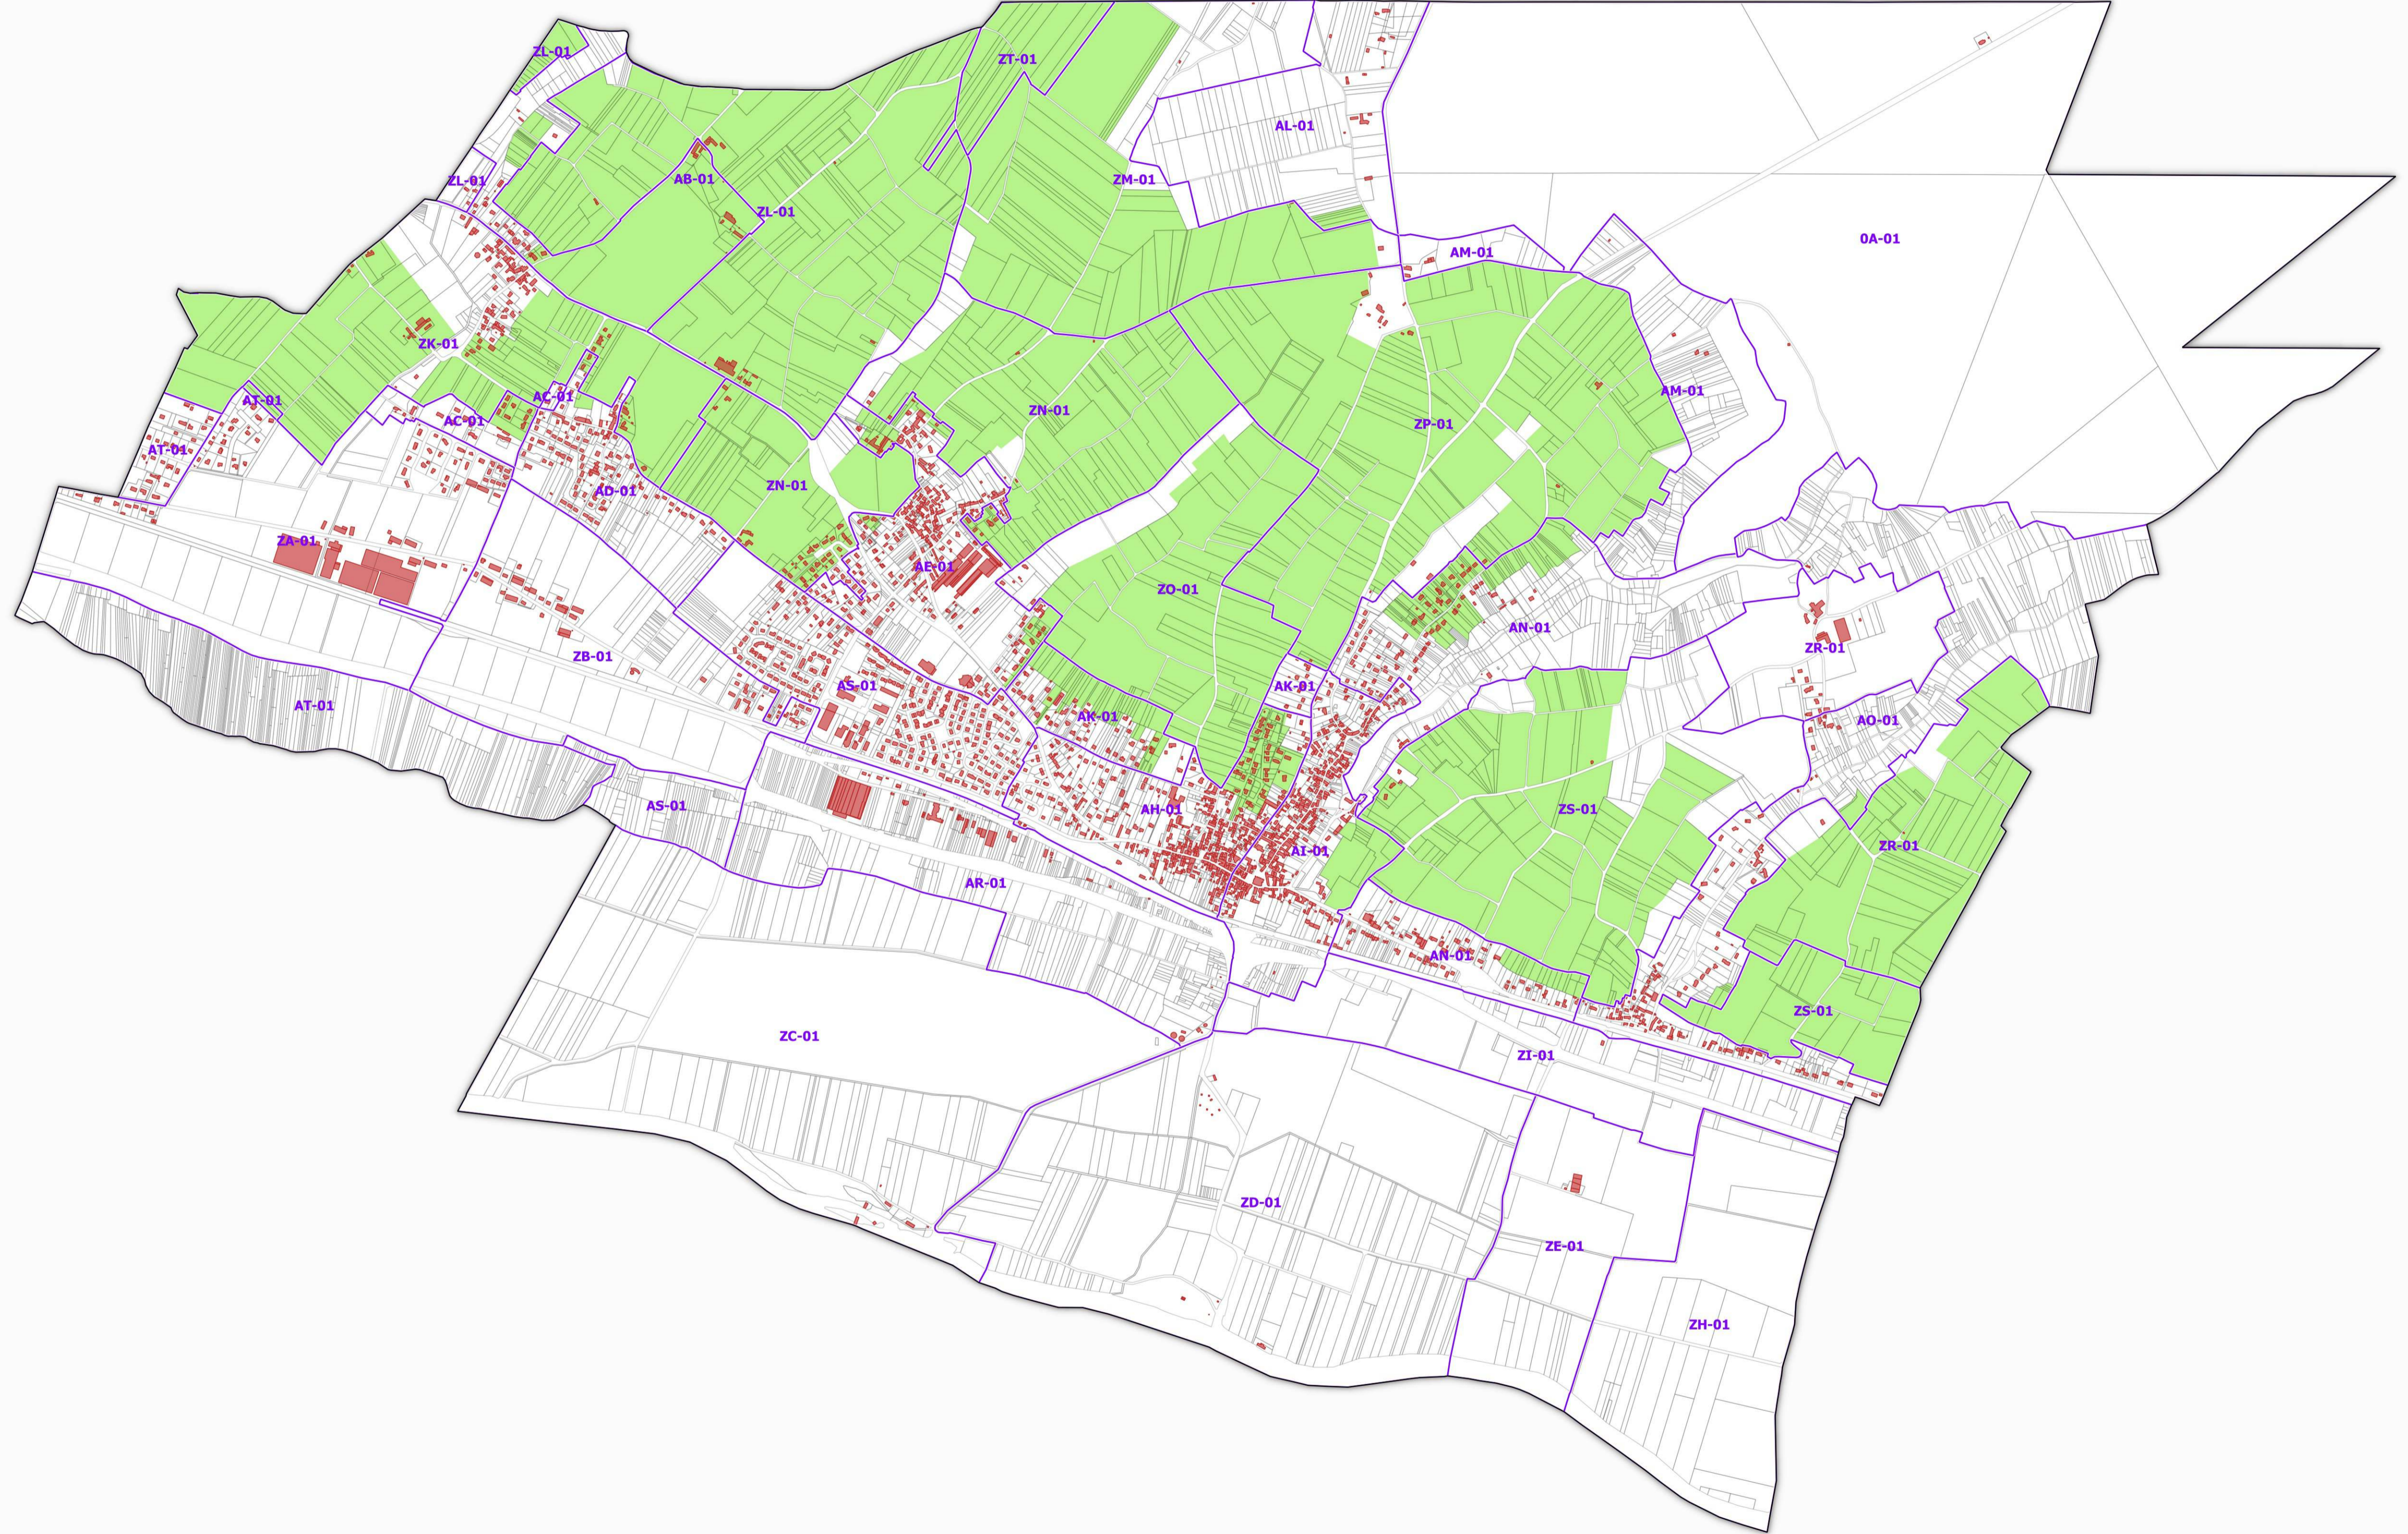

INSTITUT NATIONAL  
DE L'ORIGINE ET DE  
LA QUALITÉ

## COMMUNE DE SAINT-MARTIN-LE-BEAU Tableau d'assemblage

### Légende

-  Sections cadastrales
-  Bâti
-  Parcelles
-  AOC TOURAINE

DELIMITATION DEFINITIVE APPROUVEE PAR  
DECISION DU COMITE NATIONAL DES  
APPELLATIONS D'ORIGINE RELATIVES AUX VINS  
ET AUX BOISSONS ALCOOLISEES, ET DES  
BOISSONS SPIRITUEUSES DE L'INAO EN SA  
SEANCE DU 06 et 07/11/2003